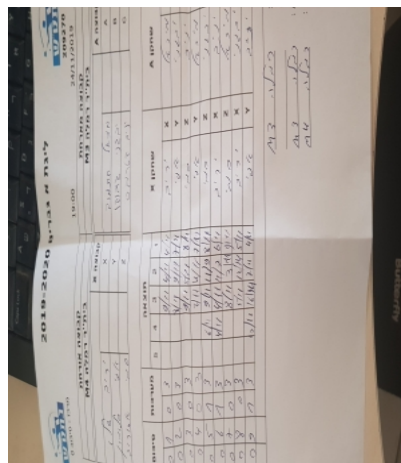

קבוצה אורחת			קבוצה מארחת		
בית"ר רמלה M3			בית"ר רמלה M4		
בית"ר רמלה M4		קבוצה X	בית"ר רמלה M3		קבוצה A
יריב שלו	4268	X	מיכאל חתמוב	3002	A
אפרים סולומון	4331	Y	יבגני גובנקו	1294	B
סמי אשרוב	5625	Z	יניב קטריבס	2726	C

סכום		מערכות		תוצאה					שחקן X		שחקן A	
				5	4	3	2	1				
0	1	0	3			9/11	4/11	4/11	יריב שלו	X	מיכאל חתמוב	A
0	2	0	3			8/11	9/11	7/11	אפרים סולומון	Y	יבגני גובנקו	B
0	3	0	3			9/11	5/11	8/11	סמי אשרוב	Z	יניב קטריבס	C
0	4	0	3			7/11	4/11	7/11	אפרים סולומון	Y	מיכאל חתמוב	A
0	5	1	3		6/11	9/11	11/9	8/11	סמי אשרוב	Z	יבגני גובנקו	B
0	6	1	3		4/11	4/11	11/7	6/11	יריב שלו	X	יניב קטריבס	C
0	7	0	3			8/11	3/11	9/11	סמי אשרוב	Z	מיכאל חתמוב	A
0	8	0	3			5/11	12/14	5/11	יריב שלו	X	יבגני גובנקו	B
0	9	1	3		10/12	16/14	7/11	4/11	אפרים סולומון	Y	יניב קטריבס	C
<b>0</b>	<b>9</b>											