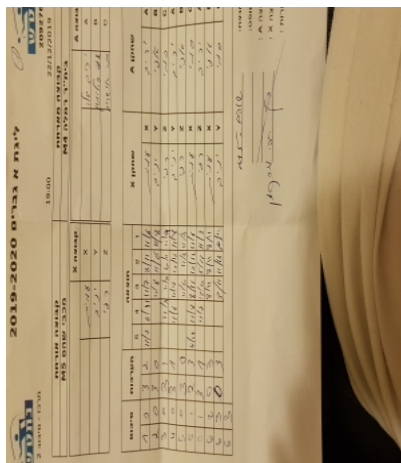

קבוצה אורחת			קבוצה מארחת		
מכבי שהם M5			בית"ר רמלה M4		
מכבי שהם M5		קבוצה X	בית"ר רמלה M4		קבוצה A
עמית בצראי	6076	X	יריב שלו	4268	A
יניב ביטון	5713	Y	אפרים סולומון	4331	B
רפי מרקמן	5997	Z	סמי אשרוב	5625	C

סכום	מערכות	תוצאה					שחקן X		שחקן A			
		5	4	3	2	1						
1	0	3	2	11/7	6/11	11/7	8/11	11/6	עמית בצראי	X	יריב שלו	A
2	0	3	0			11/8	11/6	11/8	יניב ביטון	Y	אפרים סולומון	B
3	0	3	1		11/8	11/8	6/11	11/9	רפי מרקמן	Z	סמי אשרוב	C
4	0	3	1		11/6	11/8	10/12	11/8	יניב ביטון	Y	יריב שלו	A
5	0	3	0			11/6	11/3	11/3	רפי מרקמן	Z	אפרים סולומון	B
5	1	2	3	4/11	11/8	8/11	10/12	11/8	עמית בצראי	X	סמי אשרוב	C
6	1	3	1		11/7	12/10	5/11	11/3	רפי מרקמן	Z	יריב שלו	A
6	2	0	3			8/11	8/11	8/11	עמית בצראי	X	אפרים סולומון	B
6	3	0	3			3/11	11/13	10/12	יניב ביטון	Y	סמי אשרוב	C
<b>6</b>	<b>3</b>											