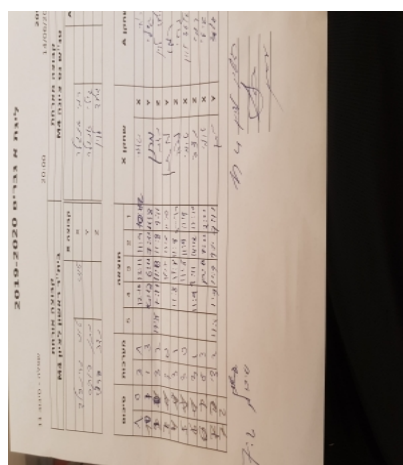

קבוצה אורחת			קבוצה מארחת		
בית"ר ראשון לציון M4			טנ"ש נס ציונה M4		
בית"ר ראשון לציון M4		קבוצה X	טנ"ש נס ציונה M4		קבוצה A
44444444	4167	X	רמי אנגלר	4688	A
44444444	4304	Y	גילי אנגלר	4340	B
44444444	4621	Z	גלעד לוי	2720	C

סכום	מערכות	תוצאה					שחקן X		שחקן A			
		5	4	3	2	1						
1	0	3	1		12/10	13/11	11/9	10/12	טומי גרינפלד	X	רמי אנגלר	A
1	1	1	3		10/12	6/11	7/11	11/8	מתן פוקס	Y	גילי אנגלר	B
2	1	3	2	17/15	11/7	11/13	11/8	9/11	נדב פרצי	Z	גלעד לוי	C
3	1	3	0			11/7	11/5	11/6	מתן פוקס	Y	רמי אנגלר	A
4	1	3	1		11/8	11/8	11/8	8/11	נדב פרצי	Z	גילי אנגלר	B
5	1	3	0			11/8	11/9	11/9	טומי גרינפלד	X	גלעד לוי	C
6	1	3	1		11/9	9/11	14/12	12/10	נדב פרצי	Z	רמי אנגלר	A
6	2	0	3			9/11	7/11	2/11	טומי גרינפלד	X	גילי אנגלר	B
7	2	3	2	11/5	9/11	11/9	9/11	11/4	מתן פוקס	Y	גלעד לוי	C
7	2											