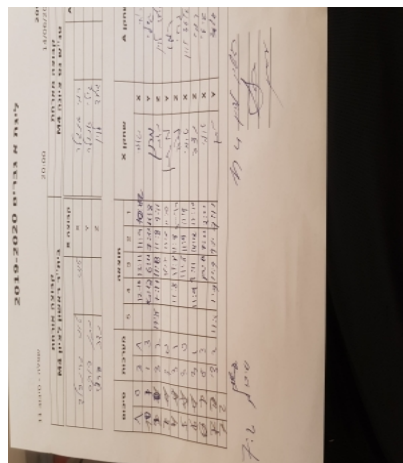

קבוצה אורחת			קבוצה מארחת		
בית"ר ראשון לציון M4			טנ"ש נס ציונה M4		
בית"ר ראשון לציון M4		קבוצה X	טנ"ש נס ציונה M4		קבוצה A
טומי גרינפלד	4167	X	רמי אנגלר	4688	A
מתן פוקס	4304	Y	גילי אנגלר	4340	B
נדב פרצי	4621	Z	גלעד לוי	2720	C

סכום	מערכות	תוצאה					שחקן X		שחקן A			
		5	4	3	2	1						
1	0	3	1		12/10	13/11	11/9	10/12	טומי גרינפלד	X	רמי אנגלר	A
1	1	1	3		10/12	6/11	7/11	11/8	מתן פוקס	Y	גילי אנגלר	B
2	1	3	2	17/15	11/7	11/13	11/8	9/11	נדב פרצי	Z	גלעד לוי	C
3	1	3	0			11/7	11/5	11/6	מתן פוקס	Y	רמי אנגלר	A
4	1	3	1		11/8	11/8	11/8	8/11	נדב פרצי	Z	גילי אנגלר	B
5	1	3	0			11/8	11/9	11/9	טומי גרינפלד	X	גלעד לוי	C
6	1	3	1		11/9	9/11	14/12	12/10	נדב פרצי	Z	רמי אנגלר	A
6	2	0	3			9/11	7/11	2/11	טומי גרינפלד	X	גילי אנגלר	B
7	2	3	2	11/5	9/11	11/9	9/11	11/4	מתן פוקס	Y	גלעד לוי	C
7	2											