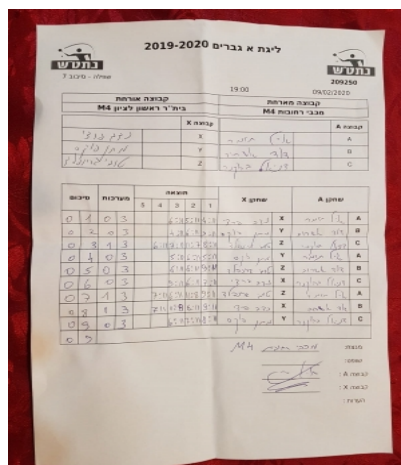

קבוצה אורחת			קבוצה מארחת		
בית"ר ראשון לציון M4			מכבי רחובות M4		
בית"ר ראשון לציון M4		קבוצה X	מכבי רחובות M4		קבוצה A
נדב פרצי	4621	X	אייל תומר	1796	A
מתן פוקס	4304	Y	דוד אשרוב	423	B
טומי גרינפלד	4167	Z	דניאל בהונקר	948	C

סכום	מערכות	תוצאה					שחקן X		שחקן A			
		5	4	3	2	1						
0	1	0	3			6/11	5/11	4/11	נדב פרצי	X	אייל תומר	A
0	2	0	3			4/11	6/11	9/11	מתן פוקס	Y	דוד אשרוב	B
0	3	1	3		6/11	7/11	11/7	8/11	טומי גרינפלד	Z	דניאל בהונקר	C
0	4	0	3			5/11	6/11	5/11	מתן פוקס	Y	אייל תומר	A
0	5	0	3			6/11	6/11	9/11	טומי גרינפלד	Z	דוד אשרוב	B
0	6	0	3			9/11	6/11	7/11	נדב פרצי	X	דניאל בהונקר	C
0	7	1	3		7/11	6/11	11/8	9/11	טומי גרינפלד	Z	אייל תומר	A
0	8	1	3		7/11	11/8	6/11	9/11	נדב פרצי	X	דוד אשרוב	B
0	9	0	3			6/11	7/11	8/11	מתן פוקס	Y	דניאל בהונקר	C
0	9											