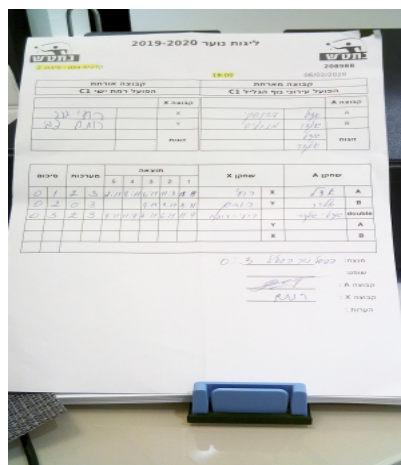

קבוצה אורחת			קבוצה מארחת		
הפועל רמת ישי C1			הפועל עירוני נוף הגליל C1		
הפועל רמת ישי C1		קבוצה X	הפועל עירוני נוף הגליל C1		קבוצה A
4444 4444	6185	X	אדל ברנסקי	2569	A
4444 4444	6184	Y	אלדר מנוליס	6325	B
רועי בכר	6185	זוגות	אדל ברנסקי	2569	זוגות
רותם צבי	6184		אלדר מנוליס	6325	

סכום	מערכות	תוצאה					שחקן X		שחקן A			
		5	4	3	2	1						
0	1	2	3	2/11	8/11	6/11	11/8	11/9	רועי בכר	X	אדל ברנסקי	A
0	2	0	3			9/11	9/11	4/11	רותם צבי	Y	אלדר מנוליס	B
0	3	2	3	9/11	11/9	4/11	6/11	11/9	ר בכר/ר צבי	Db	א ברנסקי/א מנוליס	Db
									רותם צבי	Y	אדל ברנסקי	A
									רועי בכר	X	אלדר מנוליס	B
0	3											