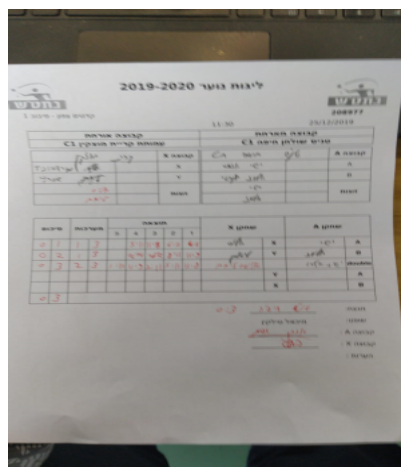

קבוצה אורחת			קבוצה מארחת		
עמותת קריית מוצקין C1			טניס שולחן חיפה C1		
עמותת קריית מוצקין C1		קבוצה X	טניס שולחן חיפה C1		קבוצה A
אליסה מורדוכוביץ	2915	X	ישי אדרי	4250	A
ליאם שוורץ	2823	Y	אלעד יוזבגי	4123	B
אליסה מורדוכוביץ	2915	זוגות	ישי אדרי	4250	זוגות
ליאם שוורץ	2823		אלעד יוזבגי	4123	

סכום	מערכות	תוצאה					שחקן X	שחקן A				
		5	4	3	2	1						
0	1	1	3		5/11	11/8	6/11	6/11	אליסה מורדוכוביץ	X	ישי אדרי	A
0	2	1	3		12/14	10/12	8/11	11/9	ליאם שוורץ	Y	אלעד יוזבגי	B
0	3	2	3	1/11	11/9	2/11	5/11	11/8	א מורדוכוביץ/ל שוורץ	Db	י אדרי/א יוזבגי	Db
									ליאם שוורץ	Y	ישי אדרי	A
									אליסה מורדוכוביץ	X	אלעד יוזבגי	B
0	3											