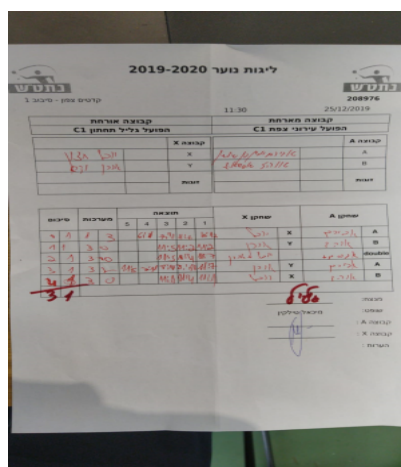

סכום	מערכות	תוצאה					שחקן X	שחקן A				
		5	4	3	2	1						
0	1	1	3		6/11	7/11	11/6	10/12	יובל חזון	X	אבירם ימין בן שושן	A
1	1	3	0			11/5	11/2	11/2	אורן וקרט	Y	אוהד ניסים אצאייג	B
2	1	3	0			11/5	11/4	11/7	א וקרט/י חזון	Db	א אצאייג/א בן שושן	Db
3	1	3	2	11/5	11/7	8/11	8/11	11/7	אורן וקרט	Y	אבירם ימין בן שושן	A
									יובל חזון	X	אוהד ניסים אצאייג	B
3	1											