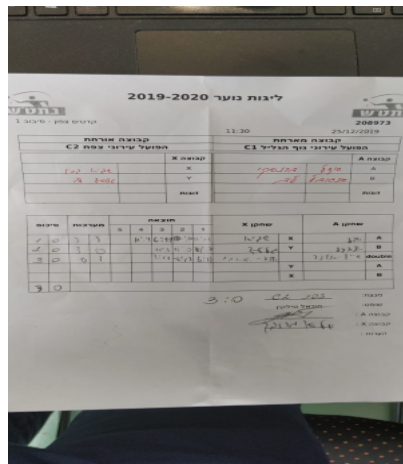

קבוצה אורחת			קבוצה מארחת		
הפועל עירוני צפת C2			הפועל עירוני נוף הגליל C1		
הפועל עירוני צפת C2		קבוצה X	הפועל עירוני נוף הגליל C1		קבוצה A
4444 4444	4139	X	אדל ברנסקי	2569	A
44 444444 444444	5580	Y	אנאבל לב	5881	B
שיין יהלום	5534	זוגות	אדל ברנסקי	2569	זוגות
איתי אשנר	4220		אנאבל לב	5881	

סכום	מערכות	תוצאה					שחקן X		שחקן A	
		5	4	3	2	1				
							שגיא קמין	X	אדל ברנסקי	A
							גלעד אברהם לב	Y	אנאבל לב	B
							ש יהלום/א אשנר	Db	א ברנסקי/א לב	Db
							גלעד אברהם לב	Y	אדל ברנסקי	A
							שגיא קמין	X	אנאבל לב	B
0	0									

מנצח: שופט ראשי: שופט משנה: קבוצה A : הפועל עירוני נוף הגליל C1 קבוצה X : הפועל עירוני צפת C2 הערות :

מיכאל טילקין