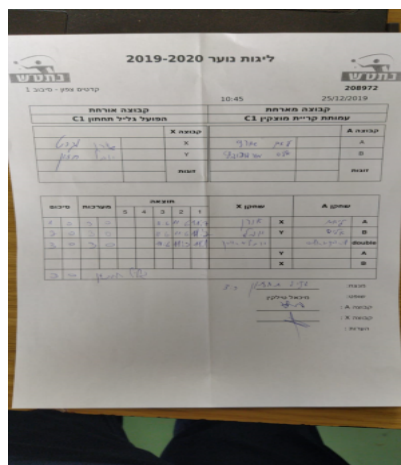

קבוצה אורחת			קבוצה מארחת		
הפועל גליל תחתון C1			עמותת קריית מוצקין C1		
הפועל גליל תחתון C1		קבוצה X	עמותת קריית מוצקין C1		קבוצה A
4444 4444	3162	X	ליאם שוורץ	2823	A
4444 4444	4112	Y	אליסה מורדוכוביץ	2915	B
אורן וקרט	3162	זוגות	ליאם שוורץ	2823	זוגות
יובל חזון	4112		אליסה מורדוכוביץ	2915	

סכום	מערכות	תוצאה					שחקן X		שחקן A			
		5	4	3	2	1						
1	0	3	0			11/6	11/6	11/7	אורן וקרט	X	ליאם שוורץ	A
2	0	3	0			11/6	11/6	11/2	יובל חזון	Y	אליסה מורדוכוביץ	B
3	0	3	0			11/6	11/3	11/1	א וקרט/י חזון	Db	ל שוורץ/א מורדוכוביץ	Db
									יובל חזון	Y	ליאם שוורץ	A
									אורן וקרט	X	אליסה מורדוכוביץ	B
3	0											