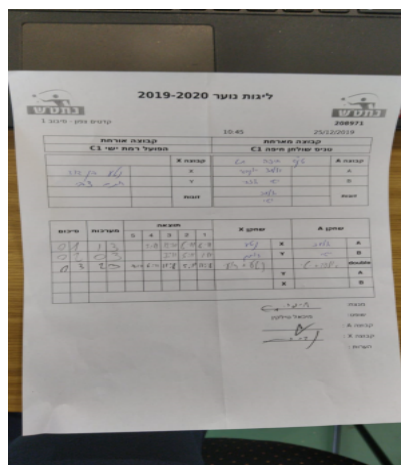

קבוצה אורחת			קבוצה מארחת		
הפועל רמת ישי C1			טניס שולחן חיפה C1		
הפועל רמת ישי C1		קבוצה X	טניס שולחן חיפה C1		קבוצה A
4444 44 4444	6037	X	אלעד יוזבגי	4123	A
4444 44444	6184	Y	ישי אדרי	4250	B
רועי בכר	6185	זוגות	אלעד יוזבגי	4123	זוגות
נטע בן דוד	6037		ישי אדרי	4250	

סכום	מערכות	תוצאה					שחקן X		שחקן A			
		5	4	3	2	1						
0	1	1	3		5/11	12/10	6/11	6/11	נטע בן דוד	X	אלעד יוזבגי	A
0	2	0	3			7/11	5/11	1/11	רותם צבי	Y	ישי אדרי	B
0	3	2	3	7/11	6/11	11/8	5/11	11/8	ר בכר/נ בן דוד	Db	א יוזבגי/י אדרי	Db
									רותם צבי	Y	אלעד יוזבגי	A
									נטע בן דוד	X	ישי אדרי	B
0	3											