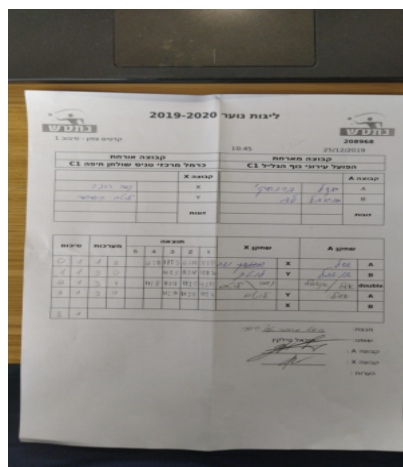

קבוצה אורחת			קבוצה מארחת		
כרמל מרכזי טניס שולחן חיפה C1			הפועל עירוני נוף הגליל C1		
כרמל מרכזי טניס שולחן חיפה C1		קבוצה X	הפועל עירוני נוף הגליל C1		קבוצה A
4455	X	אדל ברנסקי	2569	A	
3169	Y	אנאבל לב	5881	B	
נדב רזניק	4455	זוגות	אדל ברנסקי	2569	זוגות
לוטם קופרווסר	3169		אדל ברנסקי	2569	

סכום	מערכות	תוצאה					שחקן X		שחקן A			
		5	4	3	2	1						
0	1	1	3		2/11	11/3	6/11	8/11	נדב רזניק	X	אדל ברנסקי	A
1	1	3	0			11/3	11/4	11/7	לוטם קופרווסר	Y	אנאבל לב	B
2	1	3	1		11/8	11/9	11/5	9/11	נ רזניק/ל קופרווסר	Db	א ברנסקי/א ברנסקי	Db
3	1	3	0			11/7	11/5	11/7	לוטם קופרווסר	Y	אדל ברנסקי	A
									נדב רזניק	X	אנאבל לב	B
3	1											