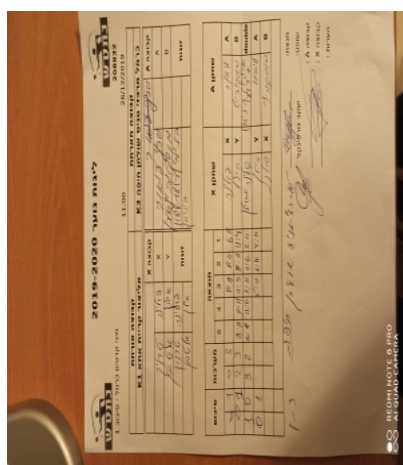

מיני קדטים כרמל - סיבוב 1

208832

11:00

26/12/2019

קבוצה אורחת			קבוצה מארחת		
אליצור קריית אתא K1			כרמל מרכזי טניס שולחן חיפה K3		
אליצור קריית אתא K1		קבוצה X	כרמל מרכזי טניס שולחן חיפה K3		קבוצה A
44444444 44444444	4286	X	ליאור סרף	3205	A
44444444 44444444	3879	Y	אורן מוסקוביץ	3020	B
פולינה טרנוביך	4286	זוגות	רועי בניימין	3737	זוגות
אילן אלטמן	3879		איילון בניימין	3736	

סכום	מערות	תוצאה					שחקן X		שחקן A			
		5	4	3	2	1						
0	1	0	3			8/11	8/11	6/11	פולינה טרנוביך	X	ליאור סרף	A
0	2	2	3	8/11	4/11	11/9	9/11	11/4	אילן אלטמן	Y	אורן מוסקוביץ	B
1	2	3	2	11/9	11/6	3/11	11/6	5/11	פ טרנוביך/א אלטמן	Db	ר בניימין/א בניימין	Db
1	3	0	3			5/11	6/11	4/11	אילן אלטמן	Y	ליאור סרף	A
									פולינה טרנוביך	X	אורן מוסקוביץ	B
1	3											