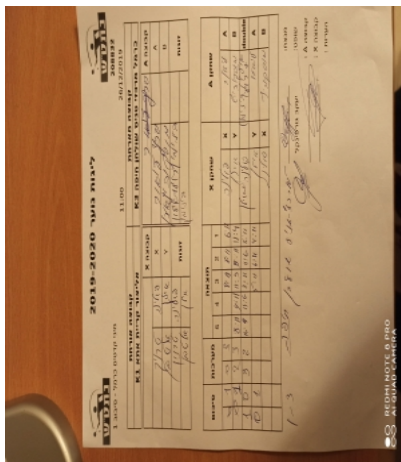

מיני קדטים כרמל - סיבוב 1

208832

11:00

26/12/2019

קבוצה אורחת			קבוצה מארחת		
אליצור קריית אתא K1			כרמל מרכזי טניס שולחן חיפה K3		
אליצור קריית אתא K1		קבוצה X	כרמל מרכזי טניס שולחן חיפה K3		קבוצה A
פולינה טרנוביך	4286	X	ליאור סרף	3205	A
אילן אלטמן	3879	Y	אורן מוסקוביץ	3020	B
פולינה טרנוביך	4286	זוגות	רועי בניימין	3737	זוגות
אילן אלטמן	3879		איילון בניימין	3736	

סכום	מערכות	תוצאה					שחקן X		שחקן A			
		5	4	3	2	1						
0	1	0	3			8/11	8/11	6/11	פולינה טרנוביך	X	ליאור סרף	A
0	2	2	3	8/11	4/11	11/9	9/11	11/4	אילן אלטמן	Y	אורן מוסקוביץ	B
1	2	3	2	11/9	11/6	3/11	11/6	5/11	פ טרנוביך/א אלטמן	Db	ר בניימין/א בניימין	Db
1	3	0	3			5/11	6/11	4/11	אילן אלטמן	Y	ליאור סרף	A
									פולינה טרנוביך	X	אורן מוסקוביץ	B
1	3											

מנצח: כרמל מרכזי טניס

שולחן חיפה K3

שופט ראשי: יעקב גורפינקל

שופט משנה:

קבוצה A: כרמל מרכזי טניס

שולחן חיפה K3

קבוצה X: אליצור קריית אתא K1

הערות: