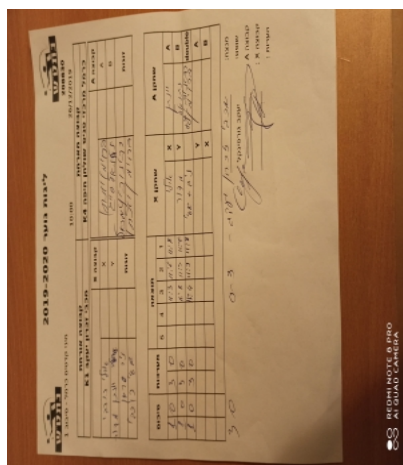

קבוצה אורחת			קבוצה מארחת		
מכבי זאב זכרון יעקב K1			כרמל מרכזי טניס שולחן חיפה K4		
מכבי זאב זכרון יעקב K1		קבוצה X	כרמל מרכזי טניס שולחן חיפה K4		קבוצה A
□□□□□ □□□□□	3122	X	יהונתן ברוימן	5687	A
□□□□□ □□□□□	2789	Y	נתנאל סייג	5609	B
איליי כוכבי	3122	זוגות	מיכאל רבינוביץ	5611	זוגות
ניב שרמן	3171		יהונתן ברוימן	5687	

סכום	מערכות	תוצאה					שחקן X		שחקן A			
		5	4	3	2	1						
1	0	3	0			11/3	11/6	11/8	איליי כוכבי	X	יהונתן ברוימן	A
2	0	3	0			11/8	11/3	11/7	יונתן מדור	Y	נתנאל סייג	B
3	0	3	0			11/4	11/7	11/8	א כוכבי/נ שרמן	Db	מ רבינוביץ/י ברוימן	Db
									יונתן מדור	Y	יהונתן ברוימן	A
									איליי כוכבי	X	נתנאל סייג	B
3	0											