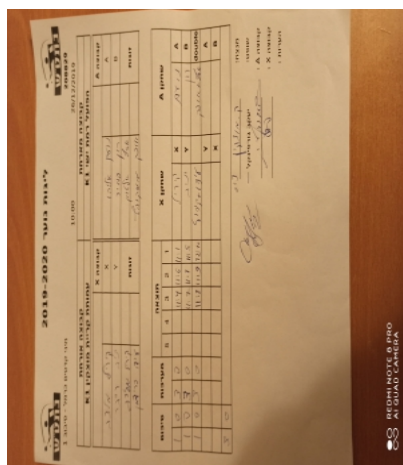

מיני קדטים כרמל - סיבוב 1

208829

10:00

26/12/2019

קבוצה אורחת			קבוצה מארחת		
עמותת קריית מוצקין K1			הפועל רמת ישי K1		
עמותת קריית מוצקין K1		קבוצה X	הפועל רמת ישי K1		קבוצה A
4444 4444	3029	X	נועם אליהו	5613	A
4444 4444	2631	Y	רון עמיר	5917	B
עידו פרידמן	3048	זוגות	אסף אלטמן	5916	זוגות
קיריל מלצב	3029		יוסי קסום	5918	

סכום	מערכות	תוצאה					שחקן X		שחקן A			
		5	4	3	2	1						
1	0	3	0			11/4	11/6	11/1	קיריל מלצב	X	נועם אליהו	A
2	0	3	0			11/7	11/8	11/5	יניב רייבר	Y	רון עמיר	B
3	0	3	0			11/8	11/9	12/10	ע פרידמן/ק מלצב	Db	א אלטמן/י קסום	Db
									יניב רייבר	Y	נועם אליהו	A
									קיריל מלצב	X	רון עמיר	B
3	0											