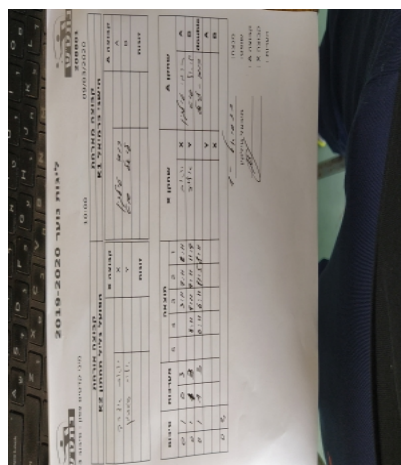

קבוצה אורחת			קבוצה מארחת		
הפועל גליל תחתון K2			הישגי כרמיאל K1		
הפועל גליל תחתון K2		קבוצה X	הישגי כרמיאל K1		קבוצה A
4444 4444	3163	X	רומי טילקין	2269	A
444444 444444	5092	Y	ליאל שוט	2944	B
יואב אזרד	3163	זוגות	ליאל שוט	2944	זוגות
אליה סטפמן	5092		רומי טילקין	2269	

סכום	מערכות	תוצאה					שחקן X		שחקן A			
		5	4	3	2	1						
0	1	0	3			3/11	7/11	6/11	יואב אזרד	X	רומי טילקין	A
0	2	1	3			8/11	9/11	9/11	אליה סטפמן	Y	ליאל שוט	B
0	3	1	3			1/11	6/11	11/5	יואב אזרד/ אליה סטפמן	Db	ל שוטר טילקין	Db
									אליה סטפמן	Y	רומי טילקין	A
									יואב אזרד	X	ליאל שוט	B
0	3											