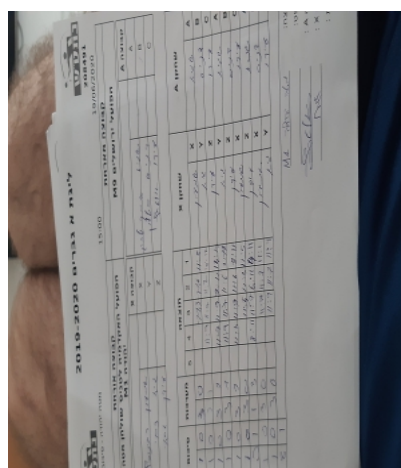

קבוצה אורחת			קבוצה מארחת		
הפועל האקדמיה לטניס שולחן מטה יהודה M1			הפועל ירושלים M9		
הפועל האקדמיה לטניס שולחן מטה יהודה M1		קבוצה X	הפועל ירושלים M9		קבוצה A
שמעון רבינוביץ	869	X	שגיא גלברג-סומך	3717	A
גיא צבי	188	Y	דניס בטלין	243	B
עידן גראי	557	Z	עידו אלטרץ	2807	C

סכום	מערכות	תוצאה					שחקן X		שחקן A			
		5	4	3	2	1						
1	0	3	0			11/3	11/6	11/5	שמעון רבינוביץ	X	שגיא גלברג-סומך	A
2	0	3	1			11/9	11/7	10/12	גיא צבי	Y	דניס בטלין	B
3	0	3	1			11/7	11/9	9/11	עידן גראי	Z	עידו אלטרץ	C
4	0	3	1			11/9	11/7	11/6	גיא צבי	Y	שגיא גלברג-סומך	A
5	0	3	1			11/4	11/9	11/6	עידן גראי	Z	דניס בטלין	B
6	0	3	0				11/5	11/4	שמעון רבינוביץ	X	עידו אלטרץ	C
6	1	1	3			8/11	11/7	6/11	עידן גראי	Z	שגיא גלברג-סומך	A
7	1	3	0				11/8	11/7	שמעון רבינוביץ	X	דניס בטלין	B
8	1	3	0				11/9	11/7	גיא צבי	Y	עידו אלטרץ	C
8	1											