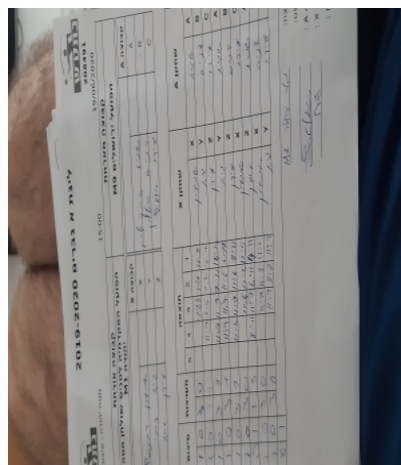

קבוצה אורחת			קבוצה מארחת		
הפועל האקדמיה לטניס שולחן מטה יהודה M1			הפועל ירושלים M9		
הפועל האקדמיה לטניס שולחן מטה יהודה M1		קבוצה X	הפועל ירושלים M9		קבוצה A
שמעון רבינוביץ	869	X	שגיא גלברג-סומך	3717	A
גיא צבי	188	Y	דניס בטלין	243	B
עידן גראי	557	Z	עידו אלטרץ	2807	C

סכום	מערכות	תוצאה					שחקן X		שחקן A			
		5	4	3	2	1						
1	0	3	0			11/3	11/6	11/5	שמעון רבינוביץ	X	שגיא גלברג-סומך	A
2	0	3	1			11/9	11/7	10/12	גיא צבי	Y	דניס בטלין	B
3	0	3	1			11/7	11/9	9/11	עידן גראי	Z	עידו אלטרץ	C
4	0	3	1			11/9	11/7	11/6	גיא צבי	Y	שגיא גלברג-סומך	A
5	0	3	1			11/4	11/9	11/6	עידן גראי	Z	דניס בטלין	B
6	0	3	0				11/5	11/4	שמעון רבינוביץ	X	עידו אלטרץ	C
6	1	1	3			8/11	11/7	6/11	עידן גראי	Z	שגיא גלברג-סומך	A
7	1	3	0				11/8	11/7	שמעון רבינוביץ	X	דניס בטלין	B
8	1	3	0				11/9	11/7	גיא צבי	Y	עידו אלטרץ	C
8	1											