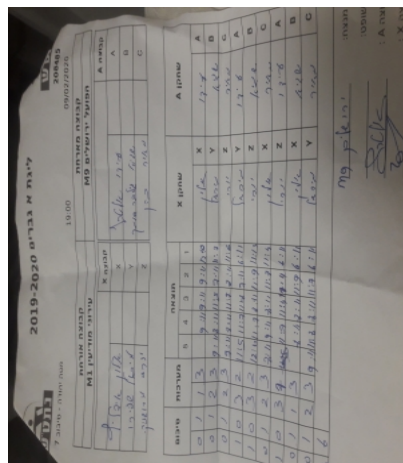

קבוצה אורחת		קבוצה מארחת	
עירוני מודיעין M1		הפועל ירושלים M9	
עירוני מודיעין M1	קבוצה X	הפועל ירושלים M9	קבוצה A
4036	X	עידו אלטרץ	2807 A
4034	Y	שגיא גלברג-סומך	3717 B
4037	Z	מאיר כהן	5648 C

סכום	מערכות	תוצאה					שחקן X		שחקן A			
		5	4	3	2	1						
0	1	1	3		9/11	9/11	9/11	12/10	אלון אידליץ	X	עידו אלטרץ	A
0	2	2	3	9/11	8/11	11/5	7/11	11/7	מיכאל שפירו	Y	שגיא גלברג-סומך	B
0	3	2	3	7/11	8/11	11/7	8/11	11/6	יורי מירושניק	Z	מאיר כהן	C
1	3	3	2	11/5	11/7	11/8	7/11	6/11	מיכאל שפירו	Y	עידו אלטרץ	A
2	3	3	2	11/5	11/7	8/11	11/9	11/13	יורי מירושניק	Z	שגיא גלברג-סומך	B
2	4	2	3	8/11	9/11	8/11	11/7	11/4	אלון אידליץ	X	מאיר כהן	C
3	4	3	1		11/7	11/4	11/4	6/11	יורי מירושניק	Z	עידו אלטרץ	A
3	5	1	3		8/11	8/11	11/9	6/11	אלון אידליץ	X	שגיא גלברג-סומך	B
3	6	2	3	9/11	11/8	8/11	11/7	6/11	מיכאל שפירו	Y	מאיר כהן	C
3	6											

מנצח: הפועל ירושלים M9
 שופט ראשי: _____
 שופט משנה: _____
 קבוצה A: הפועל ירושלים M9
 קבוצה X: עירוני מודיעין M1
 הערות: