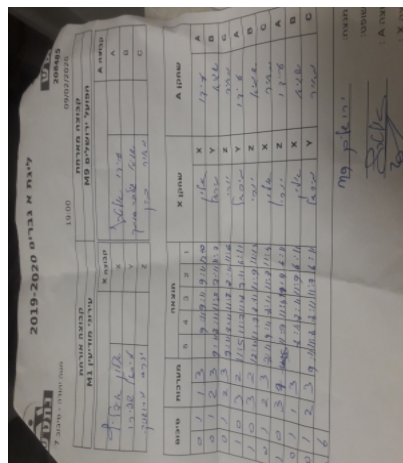

קבוצה אורחת			קבוצה מארחת		
עירוני מודיעין M1			הפועל ירושלים M9		
עירוני מודיעין M1		קבוצה X	הפועל ירושלים M9		קבוצה A
אלון אידליץ	4036	X	עידו אלטרץ	2807	A
מיכאל שפירו	4034	Y	שגיא גלברג-סומך	3717	B
יורי מירושניק	4037	Z	מאיר כהן	5648	C

סכום	מערכות	תוצאה					שחקן X	שחקן A				
		5	4	3	2	1						
0	1	1	3		9/11	9/11	9/11	12/10	אלון אידליץ	X	עידו אלטרץ	A
0	2	2	3	9/11	8/11	11/5	7/11	11/7	מיכאל שפירו	Y	שגיא גלברג-סומך	B
0	3	2	3	7/11	8/11	11/7	8/11	11/6	יורי מירושניק	Z	מאיר כהן	C
1	3	3	2	11/5	11/7	11/8	7/11	6/11	מיכאל שפירו	Y	עידו אלטרץ	A
2	3	3	2	11/5	11/7	8/11	11/9	11/13	יורי מירושניק	Z	שגיא גלברג-סומך	B
2	4	2	3	8/11	9/11	8/11	11/7	11/4	אלון אידליץ	X	מאיר כהן	C
3	4	3	1		11/7	11/4	11/4	6/11	יורי מירושניק	Z	עידו אלטרץ	A
3	5	1	3		8/11	8/11	11/9	6/11	אלון אידליץ	X	שגיא גלברג-סומך	B
3	6	2	3	9/11	11/8	8/11	11/7	6/11	מיכאל שפירו	Y	מאיר כהן	C
3	6											