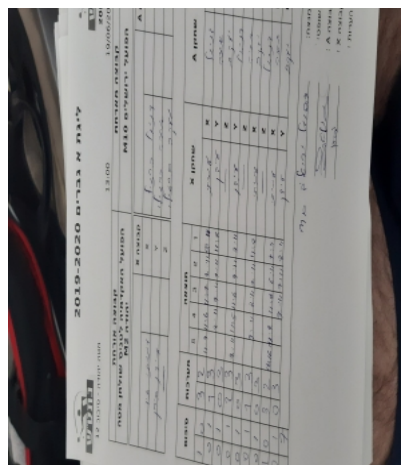

קבוצה אורחת			קבוצה מארחת		
הפועל האקדמיה לטניס שולחן מטה יהודה M2			הפועל ירושלים M10		
הפועל האקדמיה לטניס שולחן מטה יהודה M2		קבוצה X	הפועל ירושלים M10		קבוצה A
אמיתי זיו	3777	X	דניאל ברזילי	1765	A
עידן בירן	2591	Y	אחיה ברזילי	5678	B
	0	Z	יעקב ברזילי	4538	C

סכום	מערכות	תוצאה					שחקן X		שחקן A			
		5	4	3	2	1						
1	0	3	2	11/9	11/6	11/7	8/11	5/11	אמיתי זיו	X	דניאל ברזילי	A
1	1	1	3		8/11	9/11	9/11	11/8	עידן בירן	Y	אחיה ברזילי	B
1	2	0	0					0/0		Z	יעקב ברזילי	C
1	3	2	3	8/11	11/5	11/6	9/11	7/11	עידן בירן	Y	דניאל ברזילי	A
1	4	0	0					0/0		Z	אחיה ברזילי	B
1	5	1	3		9/11	8/11	7/11	11/8	אמיתי זיו	X	יעקב ברזילי	C
1	6	0	0					0/0		Z	דניאל ברזילי	A
2	6	3	2	18/16	11/8	11/8	6/11	9/11	אמיתי זיו	X	אחיה ברזילי	B
2	7	0	3			9/11	7/11	8/11	עידן בירן	Y	יעקב ברזילי	C
2	7											