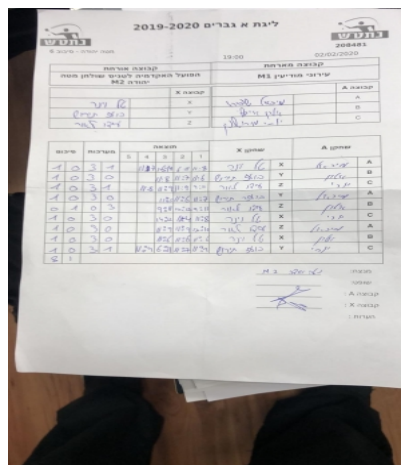

<b>קבוצה אורחת</b>		<b>קבוצה מארחת</b>	
<b>הפועל האקדמיה לטניס שולחן מטה יהודה M2</b>		<b>עירוני מודיעין M1</b>	
<b>הפועל האקדמיה לטניס שולחן מטה יהודה M2</b>	<b>קבוצה X</b>	<b>עירוני מודיעין M1</b>	<b>קבוצה A</b>
945	X	מיכאל שפירו	4034 A
2825	Y	אלון אידליץ	4036 B
571	Z	ירי מירושניק	4037 C

סכום	מערכות	תוצאה					שחקן X		שחקן A			
		5	4	3	2	1						
1	0	3	1		11/7	16/14	6/11	11/8	טל וינר	X	מיכאל שפירו	A
2	0	3	0			11/8	11/7	11/6	בועז תירוש	Y	אלון אידליץ	B
3	0	3	1		11/8	11/9	11/9	9/11	עידו לאור	Z	ירי מירושניק	C
4	0	3	0			11/5	11/6	11/7	בועז תירוש	Y	מיכאל שפירו	A
4	1	0	3			9/11	10/12	9/11	עידו לאור	Z	אלון אידליץ	B
5	1	3	0			14/12	11/4	11/8	טל וינר	X	ירי מירושניק	C
6	1	3	0			11/9	11/9	12/10	עידו לאור	Z	מיכאל שפירו	A
7	1	3	0			11/6	11/6	11/6	טל וינר	X	אלון אידליץ	B
8	1	3	1		11/4	6/11	11/7	11/4	בועז תירוש	Y	ירי מירושניק	C
8	1											