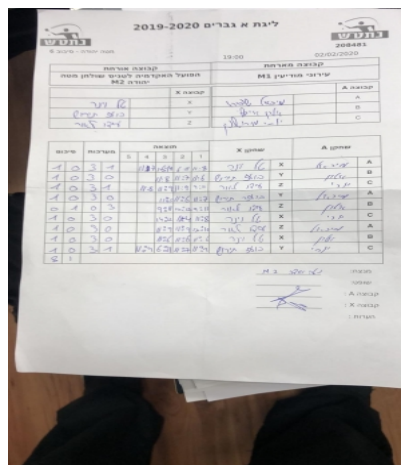

קבוצה אורחת			קבוצה מארחת		
הפועל האקדמיה לטניס שולחן מטה יהודה M2			עירוני מודיעין M1		
הפועל האקדמיה לטניס שולחן מטה יהודה M2		קבוצה X	עירוני מודיעין M1		קבוצה A
טל וינר	945	X	מיכאל שפירו	4034	A
בועז תירוש	2825	Y	אלון אידליץ	4036	B
עידו לאור	571	Z	ירי מירושניק	4037	C

סכום	מערכות	תוצאה					שחקן X		שחקן A			
		5	4	3	2	1						
1	0	3	1		11/7	16/14	6/11	11/8	טל וינר	X	מיכאל שפירו	A
2	0	3	0			11/8	11/7	11/6	בועז תירוש	Y	אלון אידליץ	B
3	0	3	1		11/8	11/9	11/9	9/11	עידו לאור	Z	ירי מירושניק	C
4	0	3	0			11/5	11/6	11/7	בועז תירוש	Y	מיכאל שפירו	A
4	1	0	3			9/11	10/12	9/11	עידו לאור	Z	אלון אידליץ	B
5	1	3	0			14/12	11/4	11/8	טל וינר	X	ירי מירושניק	C
6	1	3	0			11/9	11/9	12/10	עידו לאור	Z	מיכאל שפירו	A
7	1	3	0			11/6	11/6	11/6	טל וינר	X	אלון אידליץ	B
8	1	3	1		11/4	6/11	11/7	11/4	בועז תירוש	Y	ירי מירושניק	C
8	1											