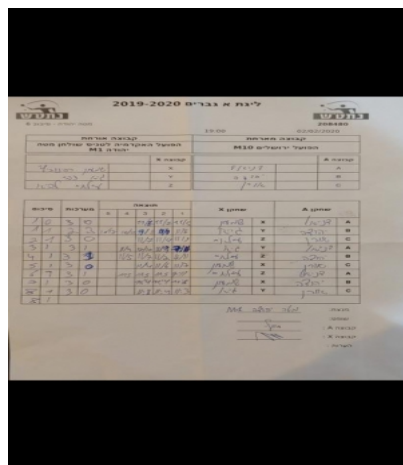

קבוצה אורחת		קבוצה מארחת	
הפועל האקדמיה לטניס שולחן מטה יהודה M1		הפועל ירושלים M10	
הפועל האקדמיה לטניס שולחן מטה יהודה M1	קבוצה X	הפועל ירושלים M10	קבוצה A
869	X	דניאל ברזילי	1765
188	Y	יהודה ברזילי	4537
566	Z	אורן אילוז	1768

סכום	מערכות	תוצאה					שחקן X		שחקן A			
		5	4	3	2	1						
1	0	3	0			11/7	11/7	11/5	שמעון רבינוביץ	X	דניאל ברזילי	A
1	1	2	3	10/12	10/12	9/11	11/9	11/8	גיא צבי	Y	יהודה ברזילי	B
2	1	3	0			11/7	11/4	11/9	עילאי לביא	Z	אורן אילוז	C
3	1	3	1		11/9	12/10	11/9	7/11	גיא צבי	Y	דניאל ברזילי	A
4	1	3	1		11/5	11/7	11/2	4/11	עילאי לביא	Z	יהודה ברזילי	B
5	1	3	0			11/4	11/6	11/7	שמעון רבינוביץ	X	אורן אילוז	C
6	1	3	1		11/5	11/5	11/5	7/11	עילאי לביא	Z	דניאל ברזילי	A
7	1	3	0			11/4	11/4	11/6	שמעון רבינוביץ	X	יהודה ברזילי	B
8	1	3	0			11/8	11/4	11/3	גיא צבי	Y	אורן אילוז	C
8	1											

מנצח: הפועל האקדמיה לטניס שולחן מטה יהודה M1

שופט ראשי:

שופט משנה:

קבוצה A : הפועל ירושלים M10

קבוצה X : הפועל האקדמיה לטניס שולחן מטה יהודה M1

הערות :