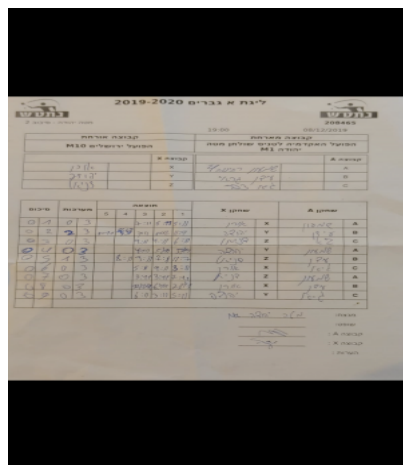

קבוצה אורחת			קבוצה מארחת		
הפועל ירושלים M10			הפועל האקדמיה לטניס שולחן מטה יהודה M1		
הפועל ירושלים M10		קבוצה X	הפועל האקדמיה לטניס שולחן מטה יהודה M1		קבוצה A
שם	ספרות	תוצאה	שם	ספרות	תוצאה
שמעון רבינוביץ	1768	X	שמעון רבינוביץ	869	A
עידן גראי	4537	Y	עידן גראי	557	B
גיא צבי	1765	Z	גיא צבי	188	C

סכום	מערות	תוצאה					שחקן X		שחקן A			
		5	4	3	2	1	שחקן X	תוצאה	שחקן A	תוצאה		
0	1	0	3			7/11	6/11	5/11	אורן אילוז	X	שמעון רבינוביץ	A
0	2	2	3	7/11	11/9	7/11	10/12	11/9	יהודה ברזילי	Y	עידן גראי	B
0	3	0	3			9/11	4/11	6/11	דניאל ברזילי	Z	גיא צבי	C
0	4	0	3			4/11	5/11	5/11	יהודה ברזילי	Y	שמעון רבינוביץ	A
0	5	1	3		8/11	9/11	7/11	11/7	דניאל ברזילי	Z	עידן גראי	B
0	6	0	3			5/11	9/11	8/11	אורן אילוז	X	גיא צבי	C
0	7	0	3			3/11	3/11	7/11	דניאל ברזילי	Z	שמעון רבינוביץ	A
0	8	0	3			12/14	6/11	7/11	אורן אילוז	X	עידן גראי	B
0	9	0	3			6/11	3/11	5/11	יהודה ברזילי	Y	גיא צבי	C
0	9											

מנצח: הפועל האקדמיה לטניס שולחן מטה יהודה M1

שופט ראשי:

שופט משנה:

קבוצה A: הפועל האקדמיה לטניס שולחן מטה יהודה M1

קבוצה X: הפועל ירושלים M10

הערות: