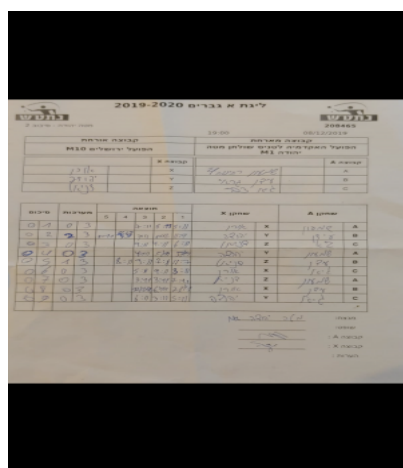

קבוצה אורחת			קבוצה מארחת		
הפועל ירושלים M10			הפועל האקדמיה לטניס שולחן מטה יהודה M1		
הפועל ירושלים M10		קבוצה X	הפועל האקדמיה לטניס שולחן מטה יהודה M1		קבוצה A
אורן אילוז	1768	X	שמעון רבינוביץ	869	A
יהודה ברזילי	4537	Y	עידן גראי	557	B
דניאל ברזילי	1765	Z	גיא צבי	188	C

סכום	מערכות	תוצאה					שחקן X	שחקן A				
		5	4	3	2	1						
0	1	0	3			7/11	6/11	5/11	אורן אילוז	X	שמעון רבינוביץ	A
0	2	2	3	7/11	11/9	7/11	10/12	11/9	יהודה ברזילי	Y	עידן גראי	B
0	3	0	3			9/11	4/11	6/11	דניאל ברזילי	Z	גיא צבי	C
0	4	0	3			4/11	5/11	5/11	יהודה ברזילי	Y	שמעון רבינוביץ	A
0	5	1	3		8/11	9/11	7/11	11/7	דניאל ברזילי	Z	עידן גראי	B
0	6	0	3			5/11	9/11	8/11	אורן אילוז	X	גיא צבי	C
0	7	0	3			3/11	3/11	7/11	דניאל ברזילי	Z	שמעון רבינוביץ	A
0	8	0	3			12/14	6/11	7/11	אורן אילוז	X	עידן גראי	B
0	9	0	3			6/11	3/11	5/11	יהודה ברזילי	Y	גיא צבי	C
0	9											

מנצח: הפועל האקדמיה לטניס שולחן מטה יהודה M1

שופט ראשי:

שופט משנה:

קבוצה A : הפועל האקדמיה לטניס שולחן מטה יהודה M1

קבוצה X : הפועל ירושלים M10

הערות: