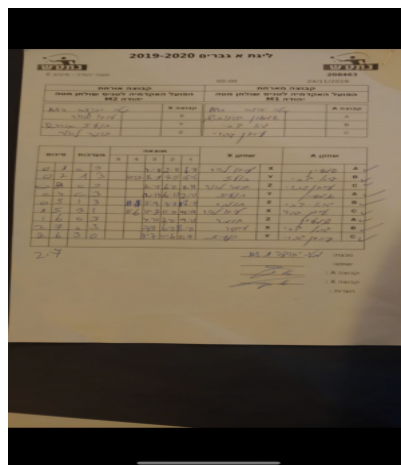

קבוצה אורחת			קבוצה מארחת		
הפועל האקדמיה לטניס שולחן מטה יהודה M2			הפועל האקדמיה לטניס שולחן מטה יהודה M1		
הפועל האקדמיה לטניס שולחן מטה יהודה M2		קבוצה X	הפועל האקדמיה לטניס שולחן מטה יהודה M1		קבוצה A
עידו לאור	571	X	שמעון רבינוביץ	869	A
בועז תירוש	2825	Y	גיא צבי	188	B
תומר לאור	583	Z	עידן גראי	557	C

סכום	מערכות	תוצאה					שחקן X	שחקן A				
		5	4	3	2	1						
0	1	0	3			4/11	2/11	6/11	עידו לאור	X	שמעון רבינוביץ	A
0	2	1	3		10/12	8/11	7/11	18/16	בועז תירוש	Y	גיא צבי	B
0	3	0	3			6/11	6/11	9/11	תומר לאור	Z	עידן גראי	C
0	4	0	3			12/14	6/11	2/11	בועז תירוש	Y	שמעון רבינוביץ	A
0	5	1	3		8/11	11/9	7/11	8/11	תומר לאור	Z	גיא צבי	B
1	5	3	1		11/6	11/7	11/5	10/12	עידו לאור	X	עידן גראי	C
1	6	0	3			4/11	7/11	9/11	תומר לאור	Z	שמעון רבינוביץ	A
1	7	0	3			7/11	6/11	8/11	עידו לאור	X	גיא צבי	B
2	7	3	0			11/7	11/6	11/9	בועז תירוש	Y	עידן גראי	C
2	7											