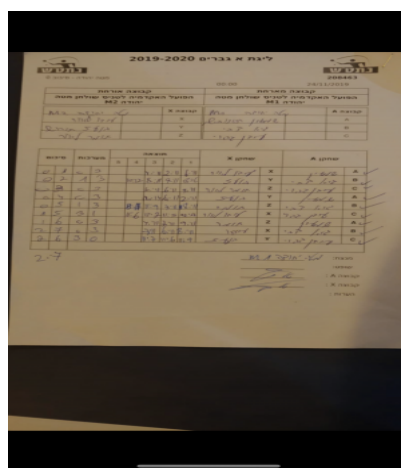

קבוצה אורחת			קבוצה מארחת		
הפועל האקדמיה לטניס שולחן מטה יהודה M2			הפועל האקדמיה לטניס שולחן מטה יהודה M1		
הפועל האקדמיה לטניס שולחן מטה יהודה M2		קבוצה X	הפועל האקדמיה לטניס שולחן מטה יהודה M1		קבוצה A
4444 4444	571	X	שמעון רבינוביץ	869	A
44444 44444	2825	Y	גיא צבי	188	B
44444 44444	583	Z	עידן גראי	557	C

סכום	מערכות	תוצאה					שחקן X		שחקן A			
		5	4	3	2	1						
0	1	0	3			4/11	2/11	6/11	עידו לאור	X	שמעון רבינוביץ	A
0	2	1	3		10/12	8/11	7/11	18/16	בועז תירוש	Y	גיא צבי	B
0	3	0	3			6/11	6/11	9/11	תומר לאור	Z	עידן גראי	C
0	4	0	3			12/14	6/11	2/11	בועז תירוש	Y	שמעון רבינוביץ	A
0	5	1	3		8/11	11/9	7/11	8/11	תומר לאור	Z	גיא צבי	B
1	5	3	1		11/6	11/7	11/5	10/12	עידו לאור	X	עידן גראי	C
1	6	0	3			4/11	7/11	9/11	תומר לאור	Z	שמעון רבינוביץ	A
1	7	0	3			7/11	6/11	8/11	עידו לאור	X	גיא צבי	B
2	7	3	0			11/7	11/6	11/9	בועז תירוש	Y	עידן גראי	C
2	7											