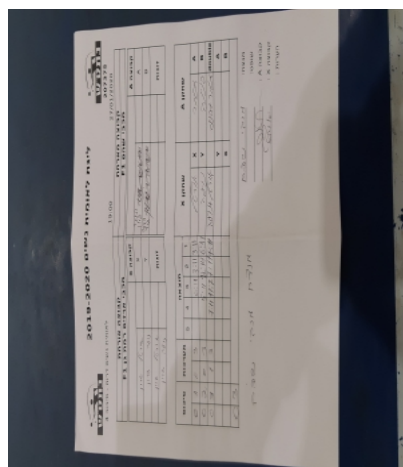

קבוצה אורחת			קבוצה מארחת		
מכבי ארזים רמת גן F1			מכבי שהם F1		
מכבי ארזים רמת גן F1		קבוצה X	מכבי שהם F1		קבוצה A
אורטל שרון	1755	X	תמר גולן	2764	A
נועה שרון	4175	Y	פנינה גור	1101	B
אורטל שרון	1755	זוגות	פנינה גור	1101	זוגות
נועה שרון	4175		תמר גולן	2764	

סכום	מערכות	תוצאה					שחקן X		שחקן A				
		5	4	3	2	1							
0	1	0	3			6/11	3/11	3/11	אורטל שרון	X	תמר גולן	A	
0	2	0	3			5/11	12/14	6/11	0/0	נועה שרון	Y	פנינה גור	B
0	3	1	3			7/11	11/7	7/11	7/11	א שרון/נ שרון	Db	פ גור/ת גולן	Db
										נועה שרון	Y	תמר גולן	A
										אורטל שרון	X	פנינה גור	B
0	3												

מנצח: מכבי שהם F1

שופט ראשי:

_____

שופט משנה:

_____

קבוצה A : מכבי שהם F1

קבוצה X : מכבי ארזים רמת גן F1

הערות :