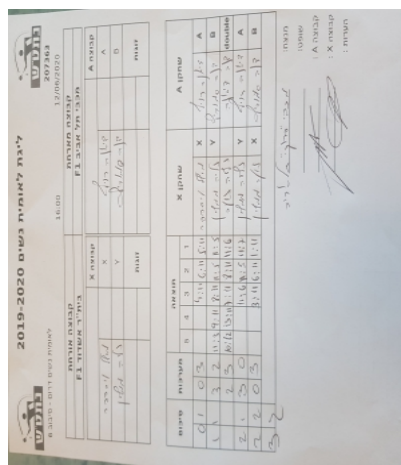

לאומית נשים דרום - סיבוב 6

207363

16:00

12/06/2020

קבוצה אורחת			קבוצה מארחת		
בית"ר אשדוד F1			מכבי תל אביב F1		
בית"ר אשדוד F1		קבוצה X	מכבי תל אביב F1		קבוצה A
44444444 4444	4525	X	דיאנה רויף	2648	A
44444444 4444	1097	Y	דנה סמוביץ	2649	B
נליה ממלין	1097	זוגות	דנה סמוביץ	2649	זוגות
מישל וייספפר	4525		דיאנה רויף	2648	

סכום	מערכות	תוצאה					שחקן X		שחקן A			
		5	4	3	2	1						
0	1	0	3			4/11	6/11	5/11	מישל וייספפר	X	דיאנה רויף	A
1	1	3	2	11/3	9/11	8/11	11/5	11/5	נליה ממלין	Y	דנה סמוביץ	B
1	2	2	3	10/12	13/11	7/11	8/11	11/6	נ ממלין/מ וייספפר	Db	ד סמוביץ/ד רויף	Db
2	2	3	0			11/6	11/5	11/7	נליה ממלין	Y	דיאנה רויף	A
2	3	0	3			3/11	6/11	1/11	מישל וייספפר	X	דנה סמוביץ	B
2	3											