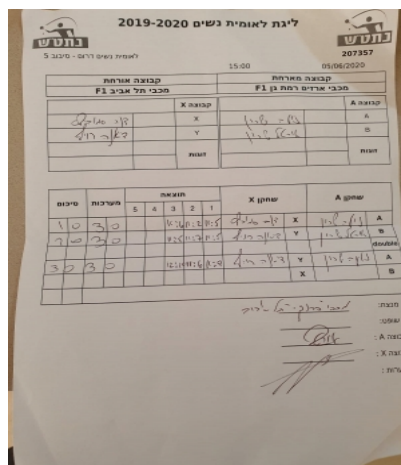

קבוצה אורחת			קבוצה מארחת		
מכבי תל אביב F1			מכבי ארזים רמת גן F1		
מכבי תל אביב F1		קבוצה X	מכבי ארזים רמת גן F1		קבוצה A
☐☐☐☐☐☐☐☐☐☐	2649	X	נועה שרון	4175	A
☐☐☐☐☐☐☐☐☐☐	2648	Y	אורטל שרון	1755	B
דיאנה רויף	2648	זוגות	נועה שרון	4175	זוגות
דנה סמוביץ	2649		אורטל שרון	1755	

סכום	מערכות	תוצאה					שחקן X		שחקן A			
		5	4	3	2	1						
1	0	3	0			11/6	11/2	11/5	דנה סמוביץ	X	נועה שרון	A
2	0	3	0			11/5	11/7	11/5	דיאנה רויף	Y	אורטל שרון	B
3	0	3	0			12/10	11/6	11/9	ד רויף/ד סמוביץ	Db	נ שרון/א שרון	Db
									דיאנה רויף	Y	נועה שרון	A
									דנה סמוביץ	X	אורטל שרון	B
3	0											

מנצח: מכבי תל אביב F1

שופט ראשי:

שופט משנה:

קבוצה A : מכבי ארזים רמת גן F1

קבוצה X : מכבי תל אביב F1

הערות :