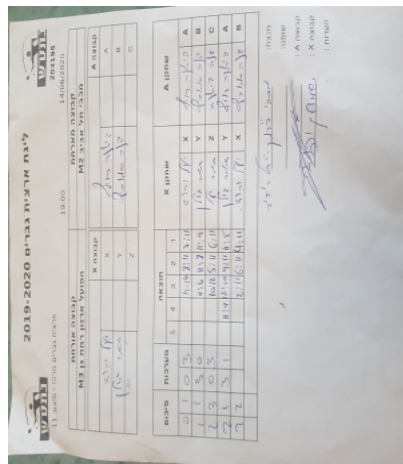

לאומית נשים דרום - סיבוב 8

207352

16:00

26/06/2020

קבוצה אורחת			קבוצה מארחת		
מכבי שהם F1			מכבי תל אביב F1		
מכבי שהם F1		קבוצה X	מכבי תל אביב F1		קבוצה A
4444 4444	2761	X	דיאנה רויף	2648	A
4444 4444	2764	Y	דנה סמוביץ	2649	B
תמר גולן	2764	זוגות	דיאנה רויף	2648	זוגות
יעל יהוד	2761		דנה סמוביץ	2649	

סכום	מערכות	תוצאה					שחקן X		שחקן A			
		5	4	3	2	1						
0	1	0	3			12/14	8/11	7/11	יעל יהוד	X	דיאנה רויף	A
1	1	3	0			11/6	11/8	11/9	תמר גולן	Y	דנה סמוביץ	B
1	2	0	3			10/12	5/11	6/11	ת גולן/י יהוד	Db	ד רויף/ד סמוביץ	Db
2	2	3	1		11/9	12/10	9/11	11/5	תמר גולן	Y	דיאנה רויף	A
2	3	0	3			2/11	6/11	4/11	יעל יהוד	X	דנה סמוביץ	B
2	3											