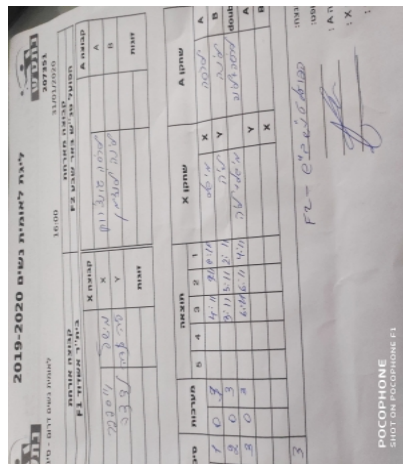

לאומית נשים דרום - סיבוב 4

207351

16:00

31/01/2020

קבוצה אורחת			קבוצה מארחת		
בית"ר אשדוד F1			הפועל טנ"ש באר שבע F2		
בית"ר אשדוד F1		קבוצה X	הפועל טנ"ש באר שבע F2		קבוצה A
44444444	4525	X	לריסה גונצ'רוק	1245	A
44444444	2981	Y	אלינה לנצמן	1399	B
מישל וייספפר	4525	זוגות	אלינה לנצמן	1399	זוגות
ליה לנדה	2981		לריסה גונצ'רוק	1245	

סכום	מערכות	תוצאה					שחקן X		שחקן A			
		5	4	3	2	1						
0	1	0	3			4/11	2/11	1/11	מישל וייספפר	X	לריסה גונצ'רוק	A
0	2	0	3			2/11	3/11	2/11	ליה לנדה	Y	אלינה לנצמן	B
0	3	0	3			6/11	6/11	4/11	מ וייספפר/ל לנדה	Db	א לנצמן/ל גונצ'רוק	Db
									ליה לנדה	Y	לריסה גונצ'רוק	A
									מישל וייספפר	X	אלינה לנצמן	B
0	3											