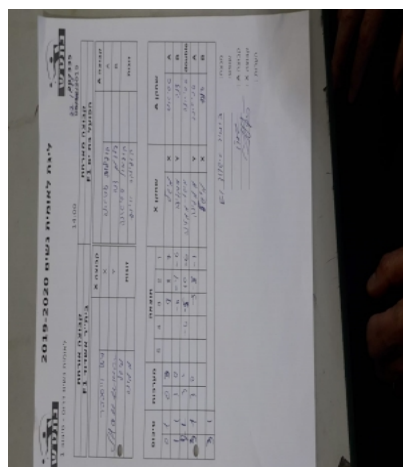

לאומית נשים דרום - סיבוב 1

207335

14:00

22/11/2019

קבוצה אורחת			קבוצה מארחת		
בית"ר אשדוד F1			הפועל בת ים F1		
בית"ר אשדוד F1		קבוצה X	הפועל בת ים F1		קבוצה A
4444444444	4525	X	טטיאנה קופילוב	4198	A
4444444444	1097	Y	דנה פלדמן	2041	B
מישל וייספפר	4525	זוגות	טטיאנה קופילוב	4198	זוגות
נליה ממלין	1097		אינה קופינקא	4458	

סכום	מערכות	תוצאה					שחקן X		שחקן A			
		5	4	3	2	1						
0	1	0	3			9/11	8/11	7/11	מישל וייספפר	X	טטיאנה קופילוב	A
1	1	3	0			11/6	11/4	11/6	נליה ממלין	Y	דנה פלדמן	B
2	1	3	1		11/6	11/5	10/12	11/6	מ וייספפר/נ ממלין	Db	ט קופילוב/א קופינקא	Db
3	1	3	0			11/9	11/8	11/7	נליה ממלין	Y	טטיאנה קופילוב	A
									מישל וייספפר	X	דנה פלדמן	B
3	1											