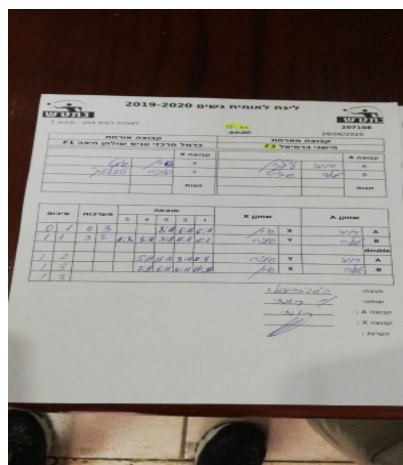

קבוצה אורחת			קבוצה מארחת		
כרמל מרכזי טניס שולחן חיפה F1			הישגי כרמיאל F3		
כרמל מרכזי טניס שולחן חיפה F1		קבוצה X	הישגי כרמיאל F3		קבוצה A
44444444 44444	2673	X	רומי טילקין	2269	A
4444444444 4444444	1065	Y	אלה שביט	2916	B
שירן קליאוט	2673	זוגות	רומי טילקין	2269	זוגות
סוניה טיפליצקי	1065		אלה שביט	2916	

סכום	מערכות	תוצאה					שחקן X		שחקן A			
		5	4	3	2	1						
0	1	0	3			8/11	6/11	6/11	שירן קליאוט	X	רומי טילקין	A
1	1	3	2	11/8	8/11	3/11	11/9	11/1	סוניה טיפליצקי	Y	אלה שביט	B
									ש קליאוט/ס טיפליצקי	Db	ר טילקין/א שביט	Db
1	2	1	3		5/11	11/13	8/11	11/9	סוניה טיפליצקי	Y	רומי טילקין	A
1	3	1	3		2/11	6/11	4/11	11/9	שירן קליאוט	X	אלה שביט	B
1	3											