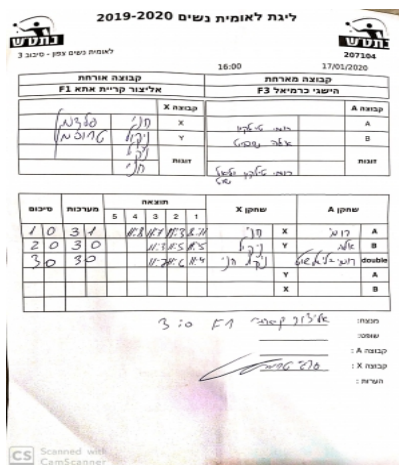

לאומית נשים צפון - סיבוב 3

207104

16:00

17/01/2020

קבוצה אורחת			קבוצה מארחת		
אליצור קריית אתא F1			הישגי כרמיאל F3		
אליצור קריית אתא F1		קבוצה X	הישגי כרמיאל F3		קבוצה A
1080	X	רומי טילקין	2269	A	
1082	Y	אלה שביט	2916	B	
ניקול טרוסמן	1082	זוגות	רומי טילקין	2269	זוגות
חני פלדמן	1080		ליאל שוט	2944	

סכום	מערכות	תוצאה					שחקן X		שחקן A			
		5	4	3	2	1						
1	0	3	1		11/8	11/7	11/3	8/11	חני פלדמן	X	רומי טילקין	A
2	0	3	0			11/3	11/3	11/5	ניקול טרוסמן	Y	אלה שביט	B
3	0	3	0			11/7	11/6	11/4	נ טרוסמן/ח פלדמן	Db	ר טילקין/ל שוט	Db
									ניקול טרוסמן	Y	רומי טילקין	A
									חני פלדמן	X	אלה שביט	B
3	0											