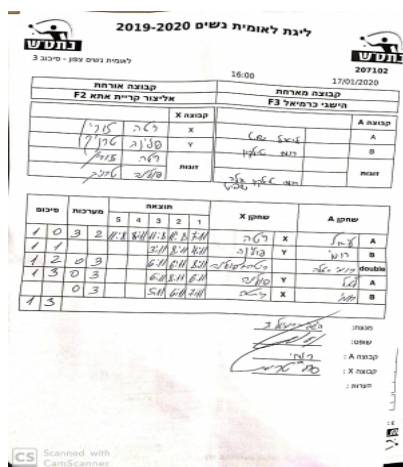

לאומית נשים צפון - סיבוב 3

207102

16:00

17/01/2020

קבוצה אורחת			קבוצה מארחת		
אליצור קריית אתא F2			הישגי כרמיאל F3		
אליצור קריית אתא F2		קבוצה X	הישגי כרמיאל F3		קבוצה A
44444 4444	4287	X	ליאל שוט	2944	A
44444444 44444444	4286	Y	רומי טילקין	2269	B
פולינה טרנוביך	4286	זוגות	רומי טילקין	2269	זוגות
ריטה זורין	4287		אלה שביט	2916	

סכום	מערכות	תוצאה					שחקן X		שחקן A			
		5	4	3	2	1						
1	0	3	2	11/8	8/11	11/8	11/8	7/11	ריטה זורין	X	ליאל שוט	A
1	1	0	3			3/11	8/11	4/11	פולינה טרנוביך	Y	רומי טילקין	B
1	2	0	3			6/11	6/11	8/11	פ טרנוביך/ר זורין	Db	ר טילקין/א שביט	Db
1	3	0	3			6/11	8/11	6/11	פולינה טרנוביך	Y	ליאל שוט	A
									ריטה זורין	X	רומי טילקין	B
1	3											