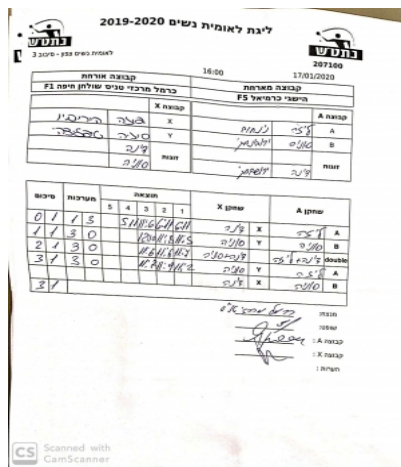

לאומית נשים צפון - סיבוב 3

207100

16:00

17/01/2020

קבוצה אורחת			קבוצה מארחת		
כרמל מרכזי טניס שולחן חיפה F1			הישגי כרמיאל F5		
כרמל מרכזי טניס שולחן חיפה F1		קבוצה X	הישגי כרמיאל F5		קבוצה A
1091	X	אליזבט ננחוב	2335	A	
1065	Y	סוניה ירובינסקי	2470	B	
1065	זוגות	דינה ירושבסקי	4486	זוגות	
1091		אליזבט ננחוב	2335		

סכום	מערכות	תוצאה					שחקן X		שחקן A			
		5	4	3	2	1						
0	1	1	3		5/11	11/6	6/11	6/11	דינה קורובין	X	אליזבט ננחוב	A
1	1	3	0			12/10	11/8	11/5	סוניה טיפליצקי	Y	סוניה ירובינסקי	B
2	1	3	0			11/6	11/6	11/7	ס טיפליצקי/ד קורובין	Db	ד ירושבסקי/א ננחוב	Db
3	1	3	0			11/7	11/9	11/2	סוניה טיפליצקי	Y	אליזבט ננחוב	A
									דינה קורובין	X	סוניה ירובינסקי	B
3	1											