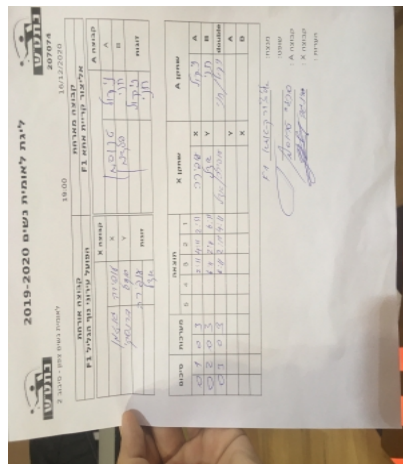

קבוצה אורחת			קבוצה מארחת		
הפועל עירוני נוף הגליל F1			אליצור קריית אתא F2		
הפועל עירוני נוף הגליל F1		קבוצה X	אליצור קריית אתא F2		קבוצה A
☐☐☐☐☐☐☐☐☐☐		2569	X	ריטה זורין	4287
☐☐☐☐☐☐☐☐☐☐		2001	Y	פולינה טרנוביך	4286
אדל ברנסקי		2569	זוגות	ריטה זורין	4287
עופירה גנטמן		2001		פולינה טרנוביך	4286

סכום	מערכות	תוצאה					שחקן X		שחקן A			
		5	4	3	2	1						
0	1	0	3			4/11	2/11	2/11	אדל ברנסקי	X	ריטה זורין	A
1	1	3	0			11/4	11/9	11/6	עופירה גנטמן	Y	פולינה טרנוביך	B
2	1	3	1		11/7	11/7	7/11	11/6	א ברנסקי/ע גנטמן	Db	ר זורין/פ טרנוביך	Db
2	2	2	3	2/11	6/11	11/6	5/11	11/5	עופירה גנטמן	Y	ריטה זורין	A
3	2	3	1		11/7	11/7	11/7	7/11	אדל ברנסקי	X	פולינה טרנוביך	B
3	2											