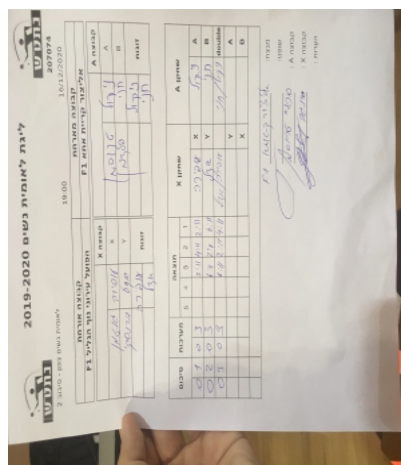

קבוצה אורחת			קבוצה מארחת		
הפועל עירוני נוף הגליל F1			אליצור קריית אתא F2		
הפועל עירוני נוף הגליל F1		קבוצה X	אליצור קריית אתא F2		קבוצה A
אדל ברנסקי	2569	X	ריטה זורין	4287	A
עופירה גנטמן	2001	Y	פולינה טרנוביך	4286	B
אדל ברנסקי	2569	זוגות	ריטה זורין	4287	זוגות
עופירה גנטמן	2001		פולינה טרנוביך	4286	

סכום	מערכות	תוצאה					שחקן X		שחקן A			
		5	4	3	2	1						
0	1	0	3			4/11	2/11	2/11	אדל ברנסקי	X	ריטה זורין	A
1	1	3	0			11/4	11/9	11/6	עופירה גנטמן	Y	פולינה טרנוביך	B
2	1	3	1		11/7	11/7	7/11	11/6	א ברנסקי/ע גנטמן	Db	ר זורין/פ טרנוביך	Db
2	2	2	3	2/11	6/11	11/6	5/11	11/5	עופירה גנטמן	Y	ריטה זורין	A
3	2	3	1		11/7	11/7	11/7	7/11	אדל ברנסקי	X	פולינה טרנוביך	B
3	2											