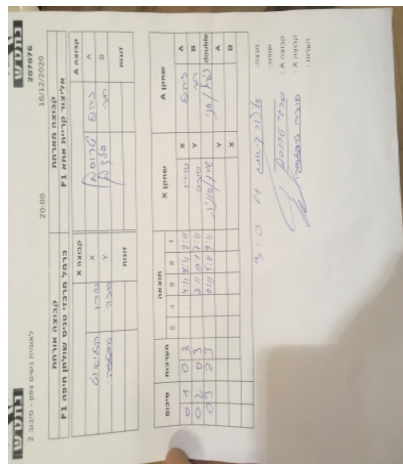

קבוצה אורחת			קבוצה מארחת		
כרמל מרכזי טניס שולחן חיפה F1			אליצור קריית אתא F1		
כרמל מרכזי טניס שולחן חיפה F1		קבוצה X	אליצור קריית אתא F1		קבוצה A
44444444 44444	2673	X	ניקול טרוסמן	1082	A
4444444444 4444444	1065	Y	חני פלדמן	1080	B
סוניה טיפליצקי	1065	זוגות	ניקול טרוסמן	1082	זוגות
שירן קליאוט	2673		חני פלדמן	1080	

סכום	מערכות	תוצאה					שחקן X		שחקן A			
		5	4	3	2	1						
0	1	0	3			4/11	8/11	2/11	שירן קליאוט	X	ניקול טרוסמן	A
0	2	0	3			7/11	9/11	7/11	סוניה טיפליצקי	Y	חני פלדמן	B
0	3	0	3			6/11	5/11	9/11	ס טיפליצקי/ש קליאוט	Db	נ טרוסמן/ח פלדמן	Db
									סוניה טיפליצקי	Y	ניקול טרוסמן	A
									שירן קליאוט	X	חני פלדמן	B
0	3											