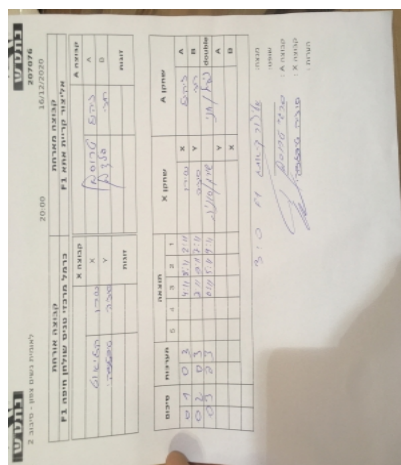

| קבוצה אורחת | | | קבוצה מארחת | | |
|-------------------------------|------|---------|---------------------|------|---------|
| כרמל מרכזי טניס שולחן חיפה F1 | | | אליצור קריית אתא F1 | | |
| כרמל מרכזי טניס שולחן חיפה F1 | | קבוצה X | אליצור קריית אתא F1 | | קבוצה A |
| שירן קליאוט | 2673 | X | ניקול טרוסמן | 1082 | A |
| סוניה טיפליצקי | 1065 | Y | חני פלדמן | 1080 | B |
| סוניה טיפליצקי | 1065 | זוגות | ניקול טרוסמן | 1082 | זוגות |
| שירן קליאוט | 2673 | | חני פלדמן | 1080 | |

| סכום | מערכות | תוצאה | | | | | שחקן X | | שחקן A | | | |
|------|--------|-------|---|---|---|------|--------|------|---------------------|----|------------------|----|
| | | 5 | 4 | 3 | 2 | 1 | | | | | | |
| 0 | 1 | 0 | 3 | | | 4/11 | 8/11 | 2/11 | שירן קליאוט | X | ניקול טרוסמן | A |
| 0 | 2 | 0 | 3 | | | 7/11 | 9/11 | 7/11 | סוניה טיפליצקי | Y | חני פלדמן | B |
| 0 | 3 | 0 | 3 | | | 6/11 | 5/11 | 9/11 | ס טיפליצקי/ש קליאוט | Db | נ טרוסמן/ח פלדמן | Db |
| | | | | | | | | | סוניה טיפליצקי | Y | ניקול טרוסמן | A |
| | | | | | | | | | שירן קליאוט | X | חני פלדמן | B |
| 0 | 3 | | | | | | | | | | | |