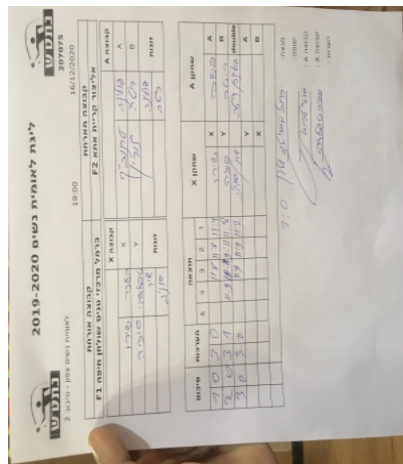

לאומית נשים צפון - סיבוב 2

207075

19:00

16/12/2020

קבוצה אורחת			קבוצה מארחת		
כרמל מרכזי טניס שולחן חיפה F1			אליצור קריית אתא F2		
כרמל מרכזי טניס שולחן חיפה F1		קבוצה X	אליצור קריית אתא F2		קבוצה A
44444444 44444	2673	X	פולינה טרנוביך	4286	A
4444444444 4444444	1065	Y	ריטה זורין	4287	B
סוניה טיפליצקי	1065	זוגות	ריטה זורין	4287	זוגות
שירן קליאוט	2673		פולינה טרנוביך	4286	

סכום	מערכות	תוצאה					שחקן X		שחקן A				
		5	4	3	2	1							
1	0	3	0			11/8	11/8	11/4	שירן קליאוט	X	פולינה טרנוביך	A	
2	0	3	1			11/9	11/8	9/11	11/8	סוניה טיפליצקי	Y	ריטה זורין	B
3	0	3	0			11/9	11/9	11/2	ס טיפליצקי/ש קליאוט	Db	ר זורין/פ טרנוביך	Db	
									סוניה טיפליצקי	Y	פולינה טרנוביך	A	
									שירן קליאוט	X	ריטה זורין	B	
3	0												