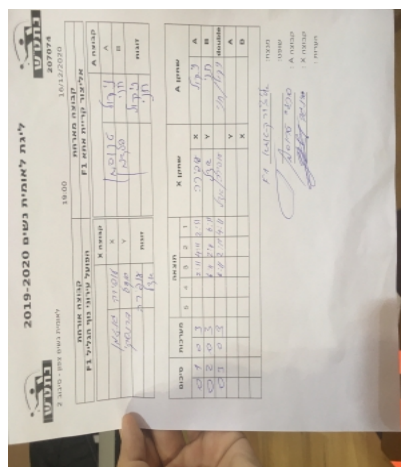

קבוצה אורחת			קבוצה מארחת		
הפועל עירוני נוף הגליל F1			אליצור קריית אתא F1		
הפועל עירוני נוף הגליל F1		קבוצה X	אליצור קריית אתא F1		קבוצה A
☐☐☐☐☐☐☐☐☐☐	2001	X	ניקול טרוסמן	1082	A
☐☐☐☐☐☐☐☐☐☐	2569	Y	חני פלדמן	1080	B
אדל ברנסקי	2569	זוגות	חני פלדמן	1080	זוגות
עופירה גנטמן	2001		ניקול טרוסמן	1082	

סכום		מערכות		תוצאה					שחקן X		שחקן A	
				5	4	3	2	1				
0	1	0	3			2/11	4/11	2/11	עופירה גנטמן	X	ניקול טרוסמן	A
0	2	0	3			6/11	2/11	6/11	אדל ברנסקי	Y	חני פלדמן	B
0	3	0	3			6/11	2/11	4/11	א ברנסקי/ע גנטמן	Db	ח פלדמן/נ טרוסמן	Db
									אדל ברנסקי	Y	ניקול טרוסמן	A
									עופירה גנטמן	X	חני פלדמן	B
0	3											