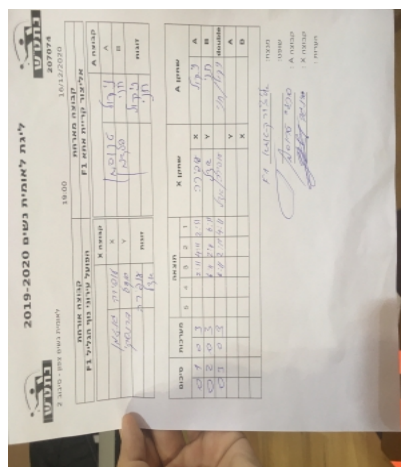

קבוצה אורחת			קבוצה מארחת		
הפועל עירוני נוף הגליל F1			אליצור קריית אתא F1		
הפועל עירוני נוף הגליל F1		קבוצה X	אליצור קריית אתא F1		קבוצה A
עופירה גנטמן	2001	X	ניקול טרוסמן	1082	A
אדל ברנסקי	2569	Y	חני פלדמן	1080	B
אדל ברנסקי	2569	זוגות	חני פלדמן	1080	זוגות
עופירה גנטמן	2001		ניקול טרוסמן	1082	

סכום	מערכות	תוצאה					שחקן X		שחקן A			
		5	4	3	2	1						
0	1	0	3			2/11	4/11	2/11	עופירה גנטמן	X	ניקול טרוסמן	A
0	2	0	3			6/11	2/11	6/11	אדל ברנסקי	Y	חני פלדמן	B
0	3	0	3			6/11	2/11	4/11	א ברנסקי/ע גנטמן	Db	ח פלדמן/נ טרוסמן	Db
									אדל ברנסקי	Y	ניקול טרוסמן	A
									עופירה גנטמן	X	חני פלדמן	B
0	3											