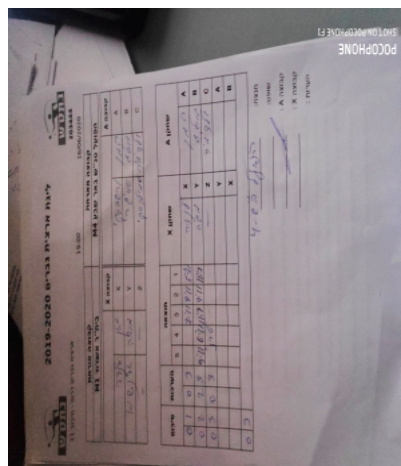

| קבוצה אורחת | | | קבוצה מארחת | | |
|----------------|------|---------|------------------------|------|---------|
| בית"ר אשדוד M1 | | | הפועל טני"ש באר שבע M4 | | |
| בית"ר אשדוד M1 | | קבוצה X | הפועל טני"ש באר שבע M4 | | קבוצה A |
| יאן לנדה | 1376 | X | רומן ורשבסקי | 899 | A |
| משה אלנשיא | 984 | Y | אולג אוישר | 1409 | B |
| | 0 | Z | ולדימיר סמילנסקי | 2854 | C |

| סכום | מערכות | תוצאה | | | | | שחקן X | | שחקן A | | | |
|------|--------|-------|---|------|------|------|--------|------|------------|---|------------------|---|
| | | 5 | 4 | 3 | 2 | 1 | | | | | | |
| 0 | 1 | 0 | 3 | | | 7/11 | 8/11 | 5/11 | יאן לנדה | X | רומן ורשבסקי | A |
| 0 | 2 | 2 | 3 | 9/11 | 6/11 | 11/8 | 9/11 | 11/7 | משה אלנשיא | Y | אולג אוישר | B |
| 0 | 3 | 0 | 3 | | | 1/11 | 1/11 | 1/11 | | Z | ולדימיר סמילנסקי | C |
| | | | | | | | | | משה אלנשיא | Y | רומן ורשבסקי | A |
| | | | | | | | | | יאן לנדה | X | אולג אוישר | B |
| 0 | 3 | | | | | | | | | | | |