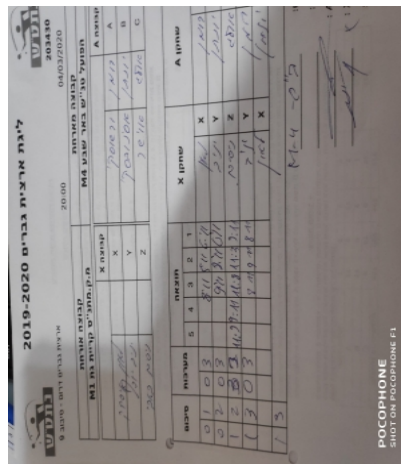

קבוצה אורחת			קבוצה מארחת		
עמותת בני קריית גת M1			הפועל טני"ש באר שבע M4		
עמותת בני קריית גת M1		קבוצה X	הפועל טני"ש באר שבע M4		קבוצה A
44444 44444	3075	X	רומן ורשבסקי	899	A
44444 44444	1333	Y	יונתן אסינובסקי	2647	B
44444 44444	4718	Z	אולג אוישר	1409	C

סכום		מערכות		תוצאה					שחקן X		שחקן A	
				5	4	3	2	1				
0	1	0	3			8/11	5/11	6/11	לאון איסחק	X	רומן ורשבסקי	A
0	2	0	3			9/11	8/11	6/11	יניב יוסף	Y	יונתן אסינובסקי	B
1	2	3	2	11/9	9/11	11/8	11/3	9/11	ניסים באבי	Z	אולג אוישר	C
1	3	0	3			8/11	9/11	8/11	יניב יוסף	Y	רומן ורשבסקי	A
									לאון איסחק	X	יונתן אסינובסקי	B
1	3											