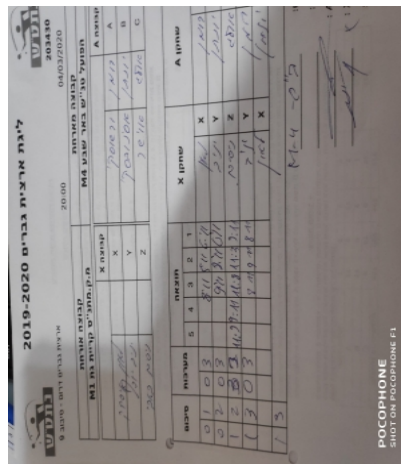

קבוצה אורחת			קבוצה מארחת		
מ.ק.מתנ"ס קריית גת M1			הפועל טנ"ש באר שבע M4		
מ.ק.מתנ"ס קריית גת M1		קבוצה X	הפועל טנ"ש באר שבע M4		קבוצה A
לאון איסחק	3075	X	רומן ורשבסקי	899	A
יניב יוסף	1333	Y	יונתן אסינובסקי	2647	B
ניסים באבי	4718	Z	אולג אוישר	1409	C

סכום	מערכות	תוצאה					שחקן X		שחקן A			
		5	4	3	2	1						
0	1	0	3			8/11	5/11	6/11	לאון איסחק	X	רומן ורשבסקי	A
0	2	0	3			9/11	8/11	6/11	יניב יוסף	Y	יונתן אסינובסקי	B
1	2	3	2	11/9	9/11	11/8	11/3	9/11	ניסים באבי	Z	אולג אוישר	C
1	3	0	3			8/11	9/11	8/11	יניב יוסף	Y	רומן ורשבסקי	A
									לאון איסחק	X	יונתן אסינובסקי	B
1	3											

מנצח: הפועל טנ"ש באר שבע M4

שופט ראשי: _____

שופט משנה: _____

קבוצה A: הפועל טנ"ש באר שבע M4

קבוצה X: מ.ק.מתנ"ס קריית גת M1

הערות: