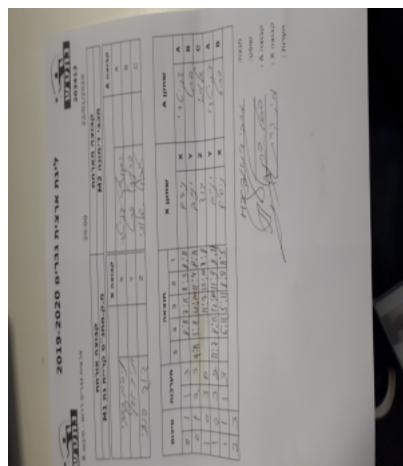

קבוצה אורחת			קבוצה מארחת		
עמותת בני קריית גת M1			מכבי דימונה M2		
עמותת בני קריית גת M1		קבוצה X	מכבי דימונה M2		קבוצה A
4444 4444	4718	X	דמיטרי אסקוטסקי	991	A
4444 4444	1333	Y	פבל פרנקל	946	B
444444 4444	2862	Z	שלומי טובול	3686	C

סכום	מערכות	תוצאה					שחקן X		שחקן A			
		5	4	3	2	1						
0	1	1	3		8/11	7/11	11/9	8/11	ניסים באבי	X	דמיטרי אסקוטסקי	A
0	2	2	3	4/11	3/11	12/10	11/4	8/11	יניב יוסף	Y	פבל פרנקל	B
1	2	3	0			11/7	12/10	11/8	דוד סיבוני	Z	שלומי טובול	C
2	2	3	2	11/7	8/11	12/10	11/9	8/11	יניב יוסף	Y	דמיטרי אסקוטסקי	A
2	3	1	3		6/11	5/11	8/11	11/5	ניסים באבי	X	פבל פרנקל	B
2	3											