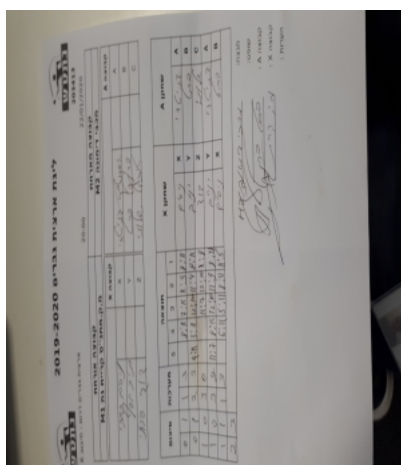

סכום	מערכות	תוצאה					שחקן X	שחקן A				
		5	4	3	2	1						
0	1	1	3		8/11	7/11	11/9	8/11	ניסים באבי	X	דמיטרי אסקוטסקי	A
0	2	2	3	4/11	3/11	12/10	11/4	8/11	יניב יוסף	Y	פבל פרנקל	B
1	2	3	0			11/7	12/10	11/8	דוד סיבוני	Z	שלומי טובול	C
2	2	3	2	11/7	8/11	12/10	11/9	8/11	יניב יוסף	Y	דמיטרי אסקוטסקי	A
2	3	1	3		6/11	5/11	8/11	11/5	ניסים באבי	X	פבל פרנקל	B
2	3											