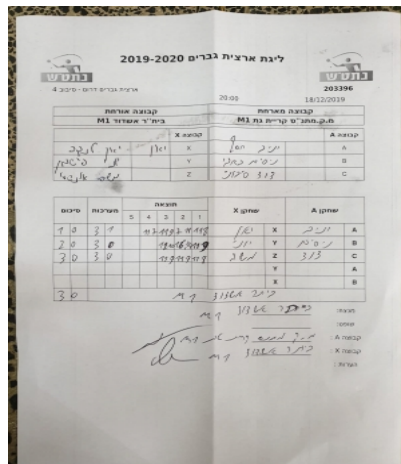

קבוצה אורחת			קבוצה מארחת		
בית"ר אשדוד M1			עמותת בני קריית גת M1		
בית"ר אשדוד M1		קבוצה X	עמותת בני קריית גת M1		קבוצה A
4444 4444	1376	X	יניב יוסף	1333	A
444444 444444	901	Y	ניסים באבי	4718	B
44444444 4444	984	Z	דוד סיבוני	2862	C

סכום	מערכות	תוצאה					שחקן X		שחקן A			
		5	4	3	2	1						
1	0	3	1		11/7	11/9	7/11	11/8	יאן לנדה	X	יניב יוסף	A
2	0	3	0			12/10	11/6	11/9	יונתן שיפמן	Y	ניסים באבי	B
3	0	3	0			11/9	11/9	11/8	משה אלנשיא	Z	דוד סיבוני	C
									יונתן שיפמן	Y	יניב יוסף	A
									יאן לנדה	X	ניסים באבי	B
3	0											