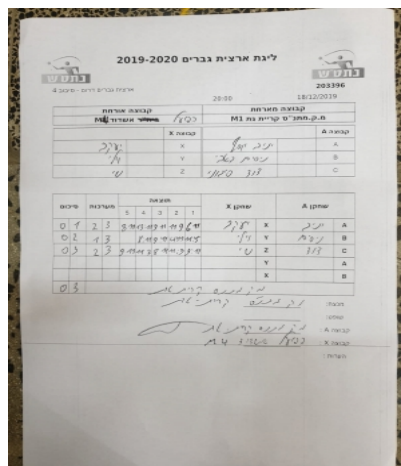

סכום	מערכות	תוצאה					שחקן X		שחקן A			
		5	4	3	2	1						
0	1	2	3	8/11	13/11	9/11	11/9	6/11	יעקב כהן גדול	X	יניב יוסף	A
0	2	1	3		8/11	9/11	4/11	11/5	ויליאם וינשטוק	Y	ניסים באבי	B
0	3	2	3	9/11	11/7	8/11	11/9	6/11	שי ברגר	Z	דוד סיבוני	C
									ויליאם וינשטוק	Y	יניב יוסף	A
									יעקב כהן גדול	X	ניסים באבי	B
0	3											