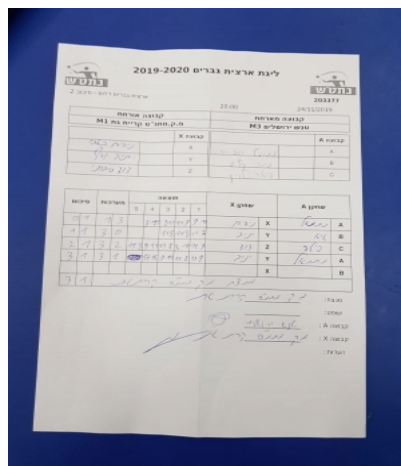

קבוצה אורחת			קבוצה מארחת		
עמותת בני קריית גת M1			מועדון ספורט מעלה אדומים M3		
עמותת בני קריית גת M1		קבוצה X	מועדון ספורט מעלה אדומים M3		קבוצה A
4444 4444	4718	X	נתנאל מזרחי	3033	A
4444 4444	1333	Y	גיא קליג	2672	B
4444 4444	2862	Z	פיטר לוין	125	C

סכום	מערכות	תוצאה					שחקן X		שחקן A			
		5	4	3	2	1						
0	1	1	3		9/11	8/11	11/9	9/11	ניסים באבי	X	נתנאל מזרחי	A
1	1	3	0			11/7	11/8	11/8	יניב יוסף	Y	גיא קליג	B
2	1	3	2	11/8	8/11	11/9	8/11	11/9	דוד סיבוני	Z	פיטר לוין	C
3	1	3	1		17/15	9/11	11/8	11/9	יניב יוסף	Y	נתנאל מזרחי	A
									ניסים באבי	X	גיא קליג	B
3	1											