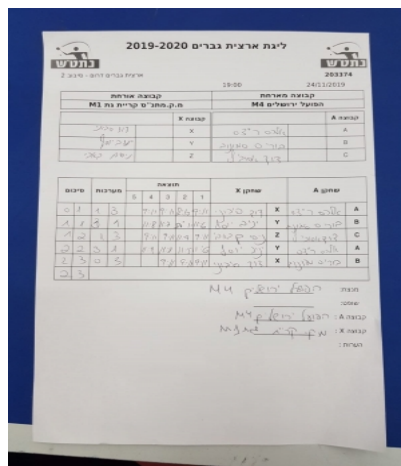

קבוצה אורחת			קבוצה מארחת		
עמותת בני קריית גת M1			הפועל ירושלים M4		
עמותת בני קריית גת M1		קבוצה X	הפועל ירושלים M4		קבוצה A
444444 4444	2862	X	אלכס רייצס	289	A
44444 44444	1333	Y	בוריס סמיונוב	309	B
44444 444444	4718	Z	דויד אסוביץ	1155	C

סכום	מערכות	תוצאה					שחקן X		שחקן A			
		5	4	3	2	1						
0	1	1	3		9/11	9/11	12/10	9/11	דוד סיבוני	X	אלכס רייצס	A
1	1	3	1		11/8	11/7	8/11	11/6	יניב יוסף	Y	בוריס סמיונוב	B
1	2	1	3		9/11	9/11	11/9	9/11	ניסים באבי	Z	דויד אסוביץ	C
2	2	3	1		11/8	8/11	11/5	11/6	יניב יוסף	Y	אלכס רייצס	A
2	3	0	3			9/11	9/11	9/11	דוד סיבוני	X	בוריס סמיונוב	B
2	3											