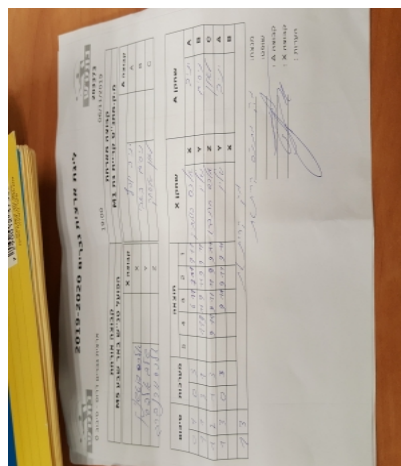

סכום	מערכות	תוצאה					שחקן X	שחקן A					
		5	4	3	2	1							
0	1	0	3			6/11	7/11	9/11	אלכסנדר פוטשניק	X	יניב יוסף	A	
1	1	3	1			11/9	11/9	9/11	11/9	שליו אלפסי	Y	ניסים באבי	B
1	2	1	3			9/11	9/11	11/9	9/11	אלכסנדר ורנברג	Z	לאון איסחק	C
1	3	0	3			9/11	9/11	9/11		שליו אלפסי	Y	יניב יוסף	A
										אלכסנדר פוטשניק	X	ניסים באבי	B
1	3												