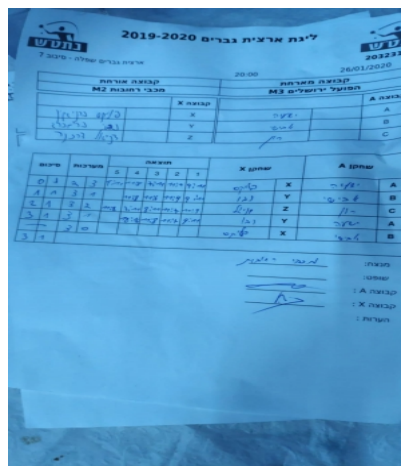

| קבוצה אורחת | | | קבוצה מארחת | | |
|----------------|------|---------|------------------|------|---------|
| מכבי רחובות M2 | | | הפועל ירושלים M3 | | |
| מכבי רחובות M2 | | קבוצה X | הפועל ירושלים M3 | | קבוצה A |
| פליקס ברניסקין | 2882 | X | ישעיה ברזילי | 4540 | A |
| נבו ברימברג | 1260 | Y | אבישי אבוחצירא | 4526 | B |
| דניאל דרזנר | 952 | Z | רון צפור | 2157 | C |

| סכום | מערכות | תוצאה | | | | | שחקן X | | שחקן A | | | |
|------|--------|-------|---|------|-------|------|--------|------|----------------|---|----------------|---|
| | | 5 | 4 | 3 | 2 | 1 | | | | | | |
| 0 | 1 | 2 | 3 | 9/11 | 11/2 | 7/11 | 11/9 | 9/11 | פליקס ברניסקין | X | ישעיה ברזילי | A |
| 1 | 1 | 3 | 1 | | 11/8 | 11/5 | 11/4 | 9/11 | נבו ברימברג | Y | אבישי אבוחצירא | B |
| 2 | 1 | 3 | 2 | 11/8 | 7/11 | 8/11 | 11/7 | 11/9 | דניאל דרזנר | Z | רון צפור | C |
| 3 | 1 | 3 | 1 | | 18/16 | 11/7 | 11/8 | 8/11 | נבו ברימברג | Y | ישעיה ברזילי | A |
| | | | | | | | | | פליקס ברניסקין | X | אבישי אבוחצירא | B |
| 3 | 1 | | | | | | | | | | | |