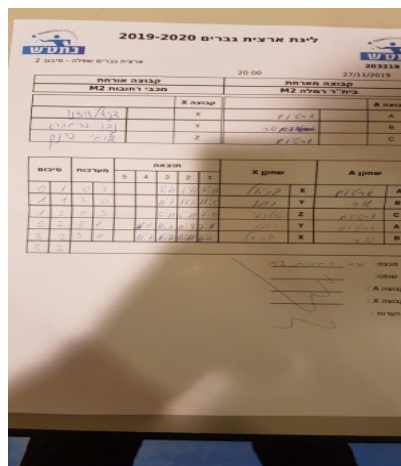

קבוצה אורחת			קבוצה מארחת		
מכבי רחובות M2			בית"ר רמלה M2		
מכבי רחובות M2		קבוצה X	בית"ר רמלה M2		קבוצה A
דניאל דרזנר	952	X	ארטיום קרביץ	5529	A
נבו ברימברג	1260	Y	גור רולניק	1950	B
שלומי פרנק	953	Z	ארטיום מרטיסיוק	3008	C

סכום	מערכות	תוצאה					שחקן X		שחקן A			
		5	4	3	2	1						
0	1	0	3			9/11	8/11	6/11	דניאל דרזנר	X	ארטיום קרביץ	A
1	1	3	0			11/5	11/5	11/3	נבו ברימברג	Y	גור רולניק	B
1	2	0	3			7/11	8/11	6/11	שלומי פרנק	Z	ארטיום מרטיסיוק	C
2	2	3	1		11/7	11/9	11/8	8/11	נבו ברימברג	Y	ארטיום קרביץ	A
3	2	3	1		11/6	11/7	8/11	11/8	דניאל דרזנר	X	גור רולניק	B
3	2											