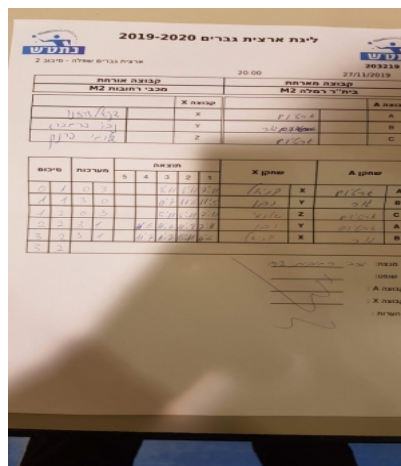

קבוצה אורחת			קבוצה מארחת		
מכבי רחובות M2			בית"ר רמלה M2		
מכבי רחובות M2		קבוצה X	בית"ר רמלה M2		קבוצה A
444444 444444	952	X	ארטיום קרביץ	5529	A
44444444 4444	1260	Y	גור רולניק	1950	B
444444 444444	953	Z	ארטיום מרטיסיוק	3008	C

סכום		מערכות		תוצאה					שחקן X		שחקן A	
				5	4	3	2	1				
0	1	0	3			9/11	8/11	6/11	דניאל דרזנר	X	ארטיום קרביץ	A
1	1	3	0			11/5	11/5	11/3	נבו ברימברג	Y	גור רולניק	B
1	2	0	3			7/11	8/11	6/11	שלומי פרנק	Z	ארטיום מרטיסיוק	C
2	2	3	1		11/7	11/9	11/8	8/11	נבו ברימברג	Y	ארטיום קרביץ	A
3	2	3	1		11/6	11/7	8/11	11/8	דניאל דרזנר	X	גור רולניק	B
3	2											