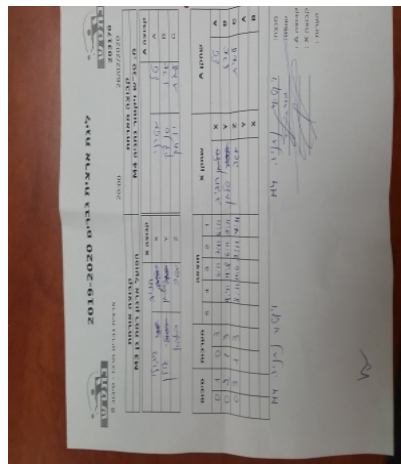

| קבוצה אורחת | | | קבוצה מארחת | | |
|-----------------------|------|---------|-------------------------|------|---------|
| הפועל ארנון רמת גן M3 | | | מ. טנ"ש ויקטור נתניה M4 | | |
| הפועל ארנון רמת גן M3 | | קבוצה X | מ. טנ"ש ויקטור נתניה M4 | | קבוצה A |
| □□□□□□□□ | 2370 | X | טל מיטרני | 1660 | A |
| □□□□□□□□ | 2575 | Y | ארז סנדק | 2956 | B |
| □□□□□□□□ | 986 | Z | עמית יצחק | 2957 | C |

| סכום | מערכות | תוצאה | | | | | שחקן X | | שחקן A | | | | |
|------|--------|-------|---|---|---|------|--------|------|-------------|-----------|-----------|-----------|---|
| | | 5 | 4 | 3 | 2 | 1 | | | | | | | |
| 0 | 1 | 0 | 3 | | | 6/11 | 7/11 | 6/11 | חביב דרגולי | X | טל מיטרני | A | |
| 0 | 2 | 1 | 3 | | | 9/11 | 11/8 | 6/11 | 9/11 | גולן סלמן | Y | ארז סנדק | B |
| 0 | 3 | 1 | 3 | | | 8/11 | 11/6 | 2/11 | 4/11 | משה באבא | Z | עמית יצחק | C |
| | | | | | | | | | גולן סלמן | Y | טל מיטרני | A | |
| | | | | | | | | | חביב דרגולי | X | ארז סנדק | B | |
| 0 | 3 | | | | | | | | | | | | |