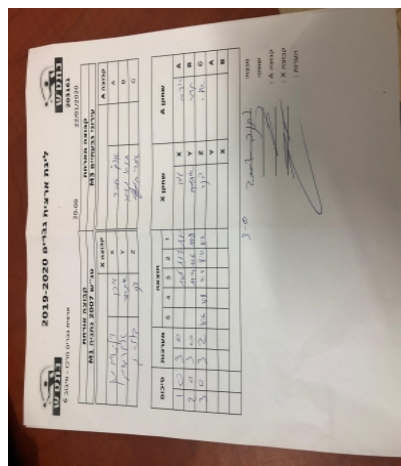

קבוצה אורחת			קבוצה מארחת		
טנ"ש 2007 נתניה M1			עירוני גבעתיים M3		
טנ"ש 2007 נתניה M1		קבוצה X	עירוני גבעתיים M3		קבוצה A
עידו בן שימחון	1611	X	אדם אמיר	1781	A
איתמר אברמוב	801	Y	תומר נעמה	2952	B
דני בוברוב	446	Z	אורי מינץ	2713	C

סכום	מערכות	תוצאה					שחקן X		שחקן A			
		5	4	3	2	1						
1	0	3	0			11/5	11/7	11/6	עידו בן שימחון	X	אדם אמיר	A
2	0	3	0			11/4	11/6	11/8	איתמר אברמוב	Y	תומר נעמה	B
3	0	3	2	11/6	8/11	11/7	8/11	11/7	דני בוברוב	Z	אורי מינץ	C
									איתמר אברמוב	Y	אדם אמיר	A
									עידו בן שימחון	X	תומר נעמה	B
3	0											