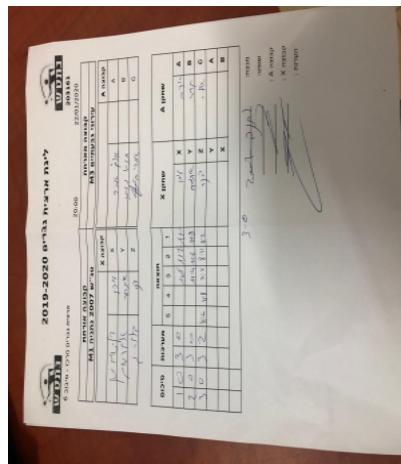

קבוצה אורחת			קבוצה מארחת		
טנ"ש 2007 נתניה M1			עירוני גבעתיים M3		
טנ"ש 2007 נתניה M1		קבוצה X	עירוני גבעתיים M3		קבוצה A
עידו בן שימחון	1611	X	אדם אמיר	1781	A
איתמר אברמוב	801	Y	תומר נעמה	2952	B
דני בוברוב	446	Z	אורי מינץ	2713	C

סכום	מערכות	תוצאה					שחקן X		שחקן A			
		5	4	3	2	1						
1	0	3	0			11/5	11/7	11/6	עידו בן שימחון	X	אדם אמיר	A
2	0	3	0			11/4	11/6	11/8	איתמר אברמוב	Y	תומר נעמה	B
3	0	3	2	11/6	8/11	11/7	8/11	11/7	דני בוברוב	Z	אורי מינץ	C
									איתמר אברמוב	Y	אדם אמיר	A
									עידו בן שימחון	X	תומר נעמה	B
3	0											