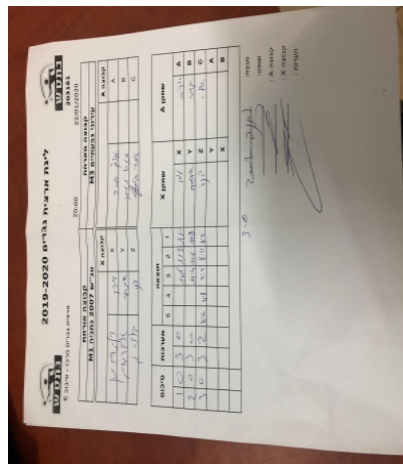

קבוצה אורחת			קבוצה מארחת		
טנ"ש 2007 נתניה M1			עירוני גבעתיים M3		
טנ"ש 2007 נתניה M1		קבוצה X	עירוני גבעתיים M3		קבוצה A
44444444 44 444444	1611	X	אדם אמיר	1781	A
44444444 44444444	801	Y	תומר נעמה	2952	B
44444444 4444	446	Z	אורי מינץ	2713	C

סכום	מערכות	תוצאה					שחקן X		שחקן A			
		5	4	3	2	1						
1	0	3	0			11/5	11/7	11/6	עידו בן שימחון	X	אדם אמיר	A
2	0	3	0			11/4	11/6	11/8	איתמר אברמוב	Y	תומר נעמה	B
3	0	3	2	11/6	8/11	11/7	8/11	11/7	דני בוברוב	Z	אורי מינץ	C
									איתמר אברמוב	Y	אדם אמיר	A
									עידו בן שימחון	X	תומר נעמה	B
3	0											