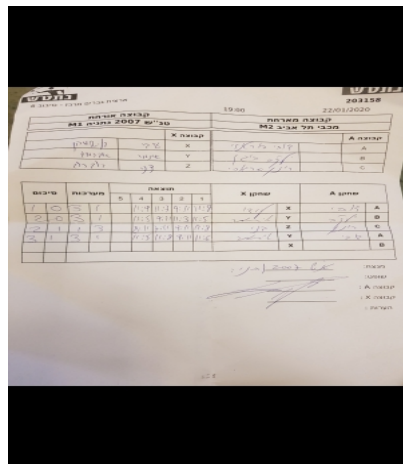

קבוצה אורחת			קבוצה מארחת		
טנ"ש 2007 נתניה M1			מכבי תל אביב M2		
טנ"ש 2007 נתניה M1		קבוצה X	מכבי תל אביב M2		קבוצה A
עידו בן שימחון	1611	X	דובי פורטנוי	876	A
איתמר אברמוב	801	Y	יעקב בוגן	531	B
דני בוברוב	446	Z	רון סרגוסי	982	C

סכום	מערכות	תוצאה					שחקן X		שחקן A			
		5	4	3	2	1						
1	0	3	1		11/9	11/7	9/11	11/8	עידו בן שימחון	X	דובי פורטנוי	A
2	0	3	1		11/5	9/11	11/3	11/5	איתמר אברמוב	Y	יעקב בוגן	B
2	1	1	3		8/11	7/11	9/11	11/8	דני בוברוב	Z	רון סרגוסי	C
3	1	3	1		11/5	11/8	9/11	11/6	איתמר אברמוב	Y	דובי פורטנוי	A
									עידו בן שימחון	X	יעקב בוגן	B
3	1											