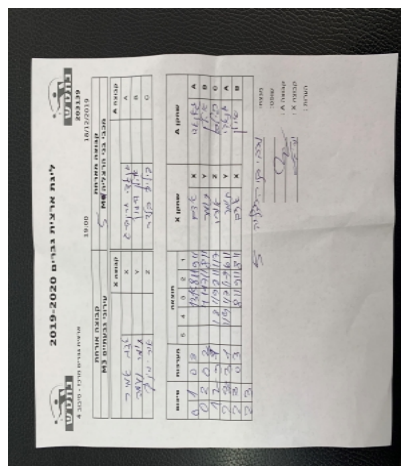

קבוצה אורחת			קבוצה מארחת		
עירוני גבעתיים M3			בני הרצליה M5		
עירוני גבעתיים M3		קבוצה X	בני הרצליה M5		קבוצה A
אדם אמיר	1781	X	גנאדי גרינברג	995	A
תומר נעמה	2952	Y	אילן דרמון	322	B
אורי מינץ	2713	Z	בלדר פיליפ	5450	C

סכום	מערכות	תוצאה					שחקן X	שחקן A				
		5	4	3	2	1						
0	1	0	3			13/15	8/11	9/11	אדם אמיר	X	גנאדי גרינברג	A
0	2	0	3			4/11	7/11	8/11	תומר נעמה	Y	אילן דרמון	B
1	2	3	1		11/8	11/9	8/11	11/7	אורי מינץ	Z	בלדר פיליפ	C
2	2	3	1		11/9	11/7	11/7	6/11	תומר נעמה	Y	גנאדי גרינברג	A
2	3	0	3			8/11	9/11	8/11	אדם אמיר	X	אילן דרמון	B
2	3											